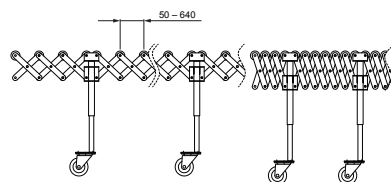

TEHNIČNI LIST

TRANSPORTNI TRAK 600 mm MIN-3,3m MAX-7,9m KNS-BLUME 600

OPIS:

Transportni trak nemškega podjetja **BLUME** za fleksibilno pomikanje profilov.

Večkratno razdeljeni plastični valji širine = 600 mm omogočajo pomik tudi v zavojih.

Škarjasti valjni transporter ima minimalno dolžino 3,3m, po raztegnitvi pa maksimalno dolžino 7,9m.

Možnost nastavljanja višine v razponu 700 – 1 100 mm.

Največja obremenitev med 2 nosilcema 120 kg.

Transporter ima kolesčka z zavoro.

INDEKS			DATUM	PODPIS	 	
SPREMEMBA						
OZN. MAT.			R.O.	MASA kg	MER.	
DIM.-POLIZD.						
POM. OPR.				STN	RAZVRS.ŠT.	
SEST.	Ing. Kluska M.			OP.	ŠT.POZICIJE	
PREIZK.						
TEHNOL.	TEHNOL.			STARA SK.	ŠT.SK.	
NAZIV	Transportni trak 600 mm min-3,3m max-7,9m			Št. strani	KNS-BLUME 600	Str. 