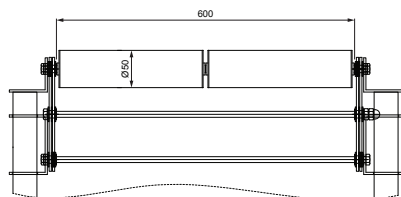

TEHNIČNI LIST

TRANSPORTNI TRAK 600 mm MIN-3,3m MAX-7,9m KNS-BLUME 600

OPIS:

Transportni trak nemškega podjetja **BLUME** za fleksibilno pomikanje profilov.

Večkratno razdeljeni plastični valji širine = 600 mm omogočajo pomik tudi v zavojih.

Škarjasti valjni transporter ima minimalno dolžino 3,3m, po raztegnitvi pa maksimalno dolžino 7,9m.

Možnost nastavljanja višine v razponu 700 – 1 100 mm.

Največja obremenitev med 2 nosilcema 120 kg.

Transporter ima kolesčka z zavoro.

INDEKS			DATUM	PODPIS	 	
SPREMEMBA						
OZN. MAT.			R.O.	MASA kg	MER.	
DIM.-POLIZD.						
POM. OPR.				STN	RAZVRS.ŠT.	
SEST.	Ing. Kluska M.			OP.	ŠT.POZICIJE	
PREIZK.						
TEHNOL.	TEHNOL.			STARA SK.	ŠT.SK.	
NAZIV	Transportni trak 600 mm min-3,3m max-7,9m			Št. strani	KNS-BLUME 600	Str. 