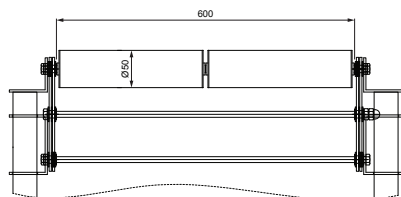

TEHNIČNI LIST

TRANSPORTNI TRAK 600 mm MIN-3,3m MAX-7,9m KNS-BLUME 600

OPIS:

Transportni trak nemškega podjetja **BLUME** za fleksibilno pomikanje profilov.

Večkratno razdeljeni plastični valji širine = 600 mm omogočajo pomik tudi v zavojih.

Škarjasti valjni transporter ima minimalno dolžino 3,3 m, po raztegnitvi pa maksimalno dolžino 7,9 m.

Možnost nastavljanja višine v razponu 700 – 1 100 mm.

Največja obremenitev med 2 nosilcema 120 kg.

Transporter ima kolesčka z zavoro.

INDEKS SPREMEMBA		DATUM	PODPIS	 
OZN. MAT.		R.O.	MASA kg	MER.
DIM.-POLIZD.				
POM. OPR.			STN	RAZVRS.ŠT.
SEST.	Ing. Kluska M.		OP.	ŠT.POZICIJE
PREIZK.				
TEHNOL.	TEHNOL.		STARA SK.	ŠT.SK.
NAZIV	Transportni trak 600 mm min-3,3 m max-7,9 m		Št. strani	KNS-BLUME 600 Str. 