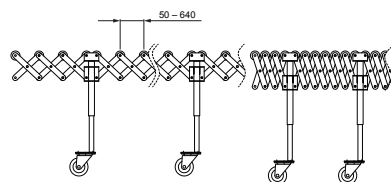

TEHNIČNI LIST

TRANSPORTNI TRAK 600 mm MIN-3,3m MAX-7,9m KNS-BLUME 600

OPIS:

Transportni trak nemškega podjetja **BLUME** za fleksibilno pomikanje profilov.

Večkratno razdeljeni plastični valji širine = 600 mm omogočajo pomik tudi v zavojih.

Škarjasti valjni transporter ima minimalno dolžino 3,3 m, po raztegnitvi pa maksimalno dolžino 7,9 m.

Možnost nastavljanja višine v razponu 700 – 1 100 mm.

Največja obremenitev med 2 nosilcema 120 kg.

Transporter ima kolesčka z zavoro.

INDEKS SPREMEMBA		DATUM	PODPIS	 
OZN. MAT.		R.O.	MASA kg	MER.
DIM.-POLIZD.				
POM. OPR.			STN	RAZVRS.ŠT.
SEST.	Ing. Kluska M.		OP.	ŠT.POZICIJE
PREIZK.				
TEHNOL.	TEHNOL.		STARA SK.	ŠT.SK.
NAZIV	Transportni trak 600 mm min-3,3 m max-7,9 m		Št. strani	KNS-BLUME 600 Str. 