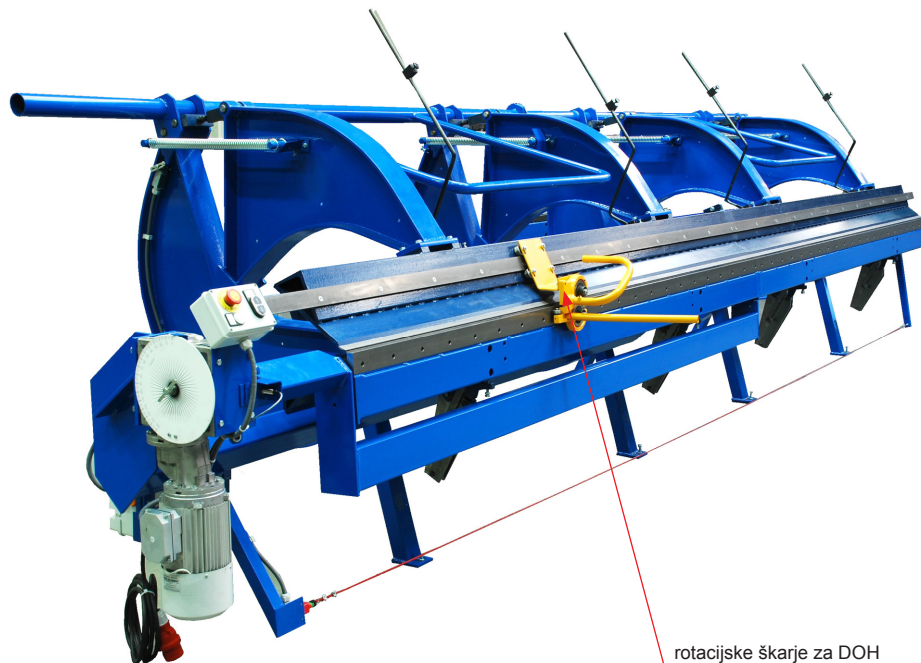

TEHNIČNI LIST

ROTACIJSKE ŠKARJE ZA DOH

KNS-BRI NOZNICE NT

OPIS:

- rotacijske škarje za modularni krivilni stroj podjetja **BŘÍ ŠVARCOVÉ**
z oznako **DOH** (novi tip)

UPORABA:

rotacijske škarje za DOH

INDEKS SPREMEMBA		DATUM	PODPIS	KJG QUALITY ®	BŘÍ ŠVARCOVÉ
OZN. MAT.		R.O.	MASA kg	MER.	
DIM.-POLIZD.				STN	RAZVRS.ŠT.
POM. OPR.				OP.	ŠT.POZICIJE
SEST.	Ing. Kluska M.				
PREIZK.					
TEHNOL.	TEHNOL.		STARA SK.	ŠT.SK.	
NAZIV	Rotacijske škarje za DOH			Št. strani	KNS-BRI NOZNICE NT Str.