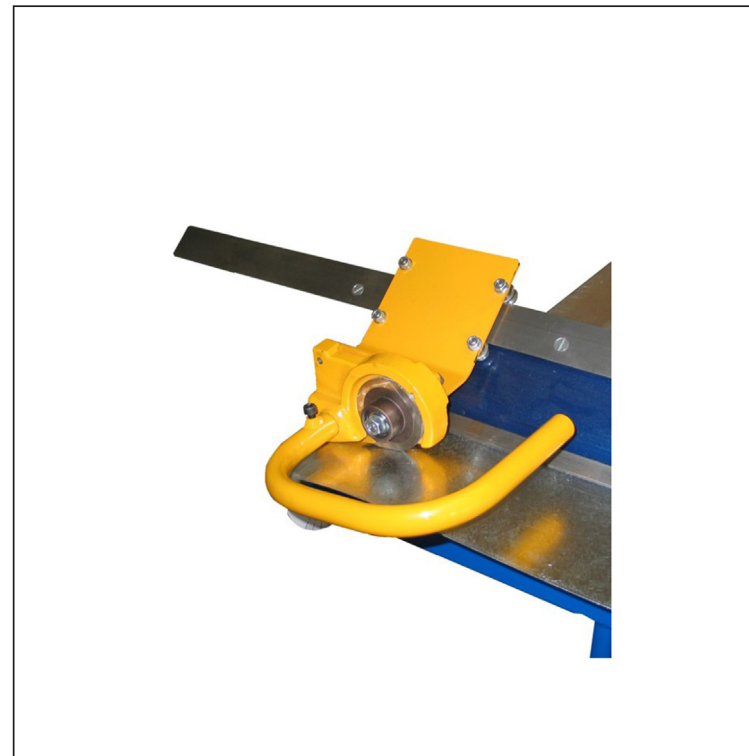

TEHNIČNI LIST

ROTACIJSKE ŠKARJE ZA DOH

KNS-BRI NOZNICE NT

OPIS:

- rotacijske škarje za modularni krivilni stroj podjetja **BŘÍ ŠVARCOVÉ**
z oznako **DOH** (novi tip)

UPORABA:

rotacijske škarje za DOH

INDEKS SPREMEMBA		DATUM	PODPIS	KJG QUALITY ®	BŘÍ ŠVARCOVÉ
OZN. MAT.		R.O.	MASA kg	MER.	
DIM.-POLIZD.				STN	RAZVRS.ŠT.
POM. OPR.				OP.	ŠT.POZICIJE
SEST.	Ing. Kluska M.				
PREIZK.					
TEHNOL.	TEHNOL.		STARA SK.	ŠT.SK.	
NAZIV	Rotacijske škarje za DOH			Št. strani	KNS-BRI NOZNICE NT Str.