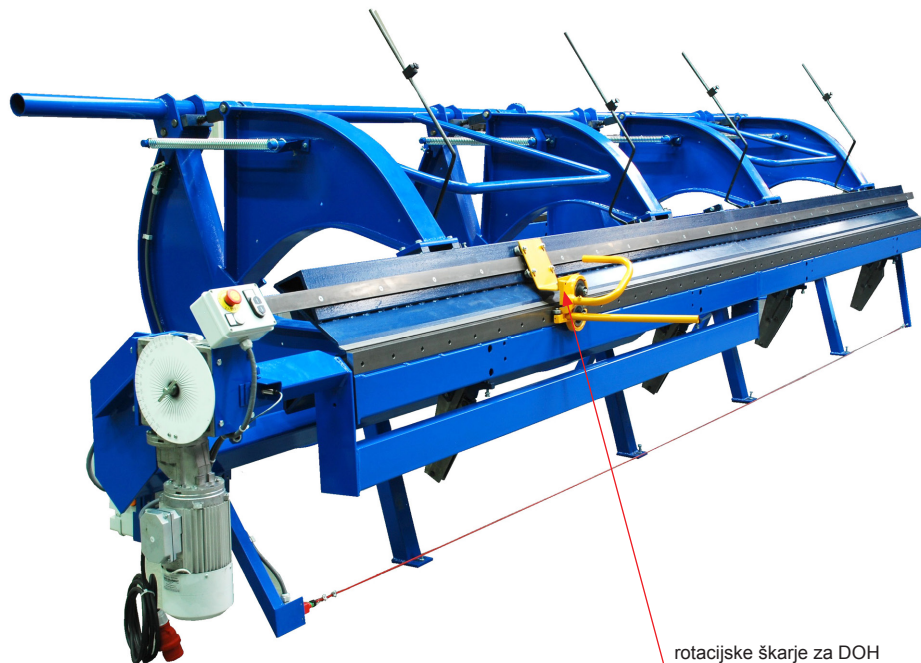

TEHNIČNI LIST

ROTACIJSKE ŠKARJE ZA DOH

KNS-BRI NOZNICE NT

OPIS:

- rotacijske škarje za modularni krivilni stroj podjetja **BŘÍ ŠVARCOVÉ**
z oznako **DOH** (novi tip)

UPORABA:

rotacijske škarje za DOH

INDEKS			DATUM	PODPIS	 	
SPREMEMBA						
OZN. MAT.			R.O.	MASA kg	MER.	
DIM.-POLIZD.						
POM. OPR.				STN	RAZVRS.ŠT.	
SEST.	Ing. Kluska M.			OP.	ŠT.POZICIJE	
PREIZK.						
TEHNOL.	TEHNOL.			STARA SK.	ŠT.SK.	
NAZIV	Rotacijske škarje za DOH			Št. strani	KNS-BRI NOZNICE NT	Str. 