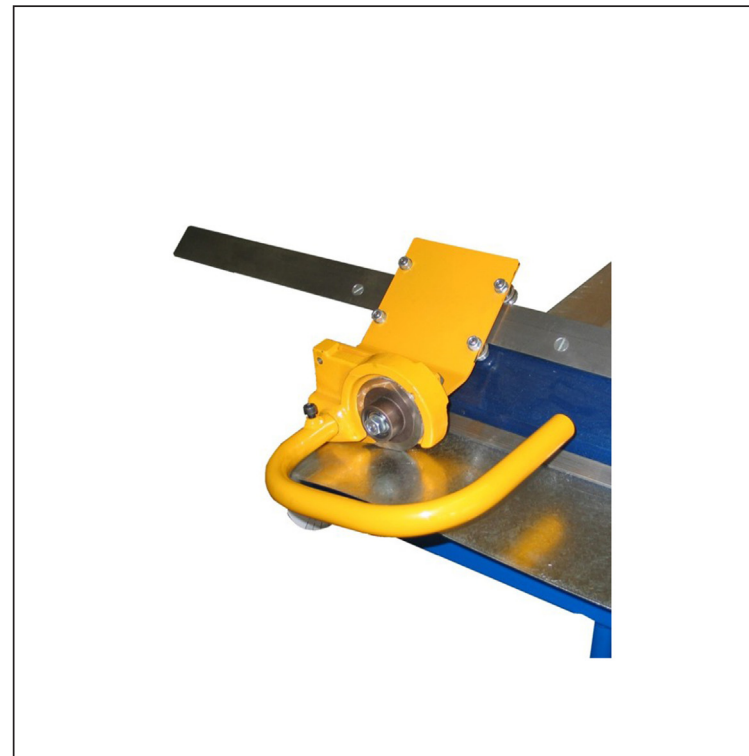

TEHNIČNI LIST

ROTACIJSKE ŠKARJE ZA DOH

KNS-BRI NOZNICE NT

OPIS:

- rotacijske škarje za modularni krivilni stroj podjetja **BŘÍ ŠVARCOVÉ**
z oznako **DOH** (novi tip)

UPORABA:

rotacijske škarje za DOH

INDEKS			DATUM	PODPIS	 	
SPREMEMBA						
OZN. MAT.			R.O.	MASA kg	MER.	
DIM.-POLIZD.						
POM. OPR.				STN	RAZVRS.ŠT.	
SEST.	Ing. Kluska M.			OP.	ŠT.POZICIJE	
PREIZK.						
TEHNOL.	TEHNOL.			STARA SK.	ŠT.SK.	
NAZIV	Rotacijske škarje za DOH			Št. strani	KNS-BRI NOZNICE NT	Str. 