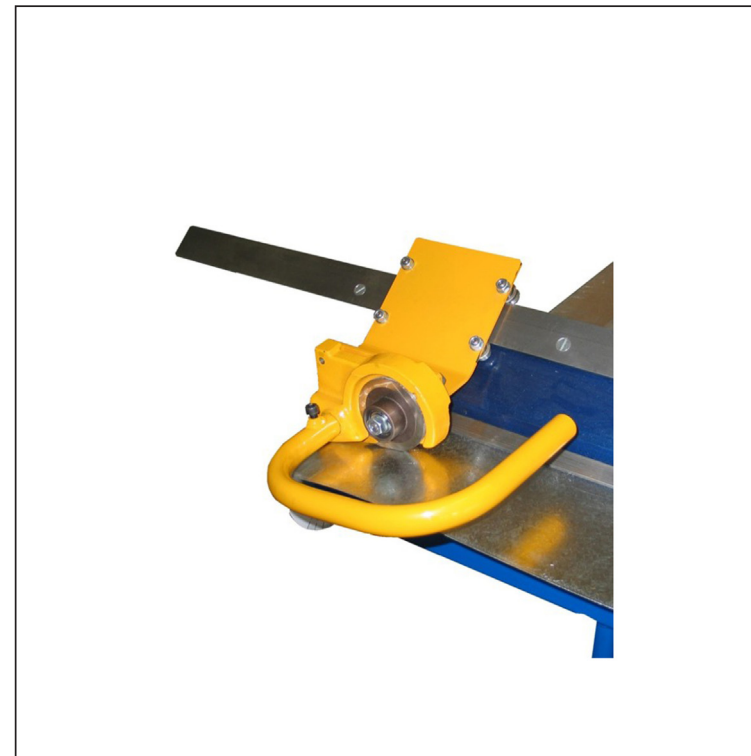

TEHNIČNI LIST

ROTACIJSKE ŠKARJE ZA DOH

KNS-BRI NOZNICE ST

OPIS:

- rotacijske škarje za modularni krivilni stroj podjetja **BŘÍ ŠVARCOVÉ**
z oznako **MO** (stari tip)

UPORABA:

rotacijske škarje za DOH

INDEKS			DATUM	PODPIS	 	
SPREMEMBA						
OZN. MAT.			R.O.	MASA kg	MER.	
DIM.-POLIZD.						
POM. OPR.				STN	RAZVRS.ŠT.	
SEST.	Ing. Kluska M.			OP.	ŠT.POZICIJE	
PREIZK.						
TEHNOL.	TEHNOL.			STARA SK.	ŠT.SK.	
NAZIV	Rotacijske škarje za DOH			Št. strani	KNS-BRI NOZNICE ST	Str. 