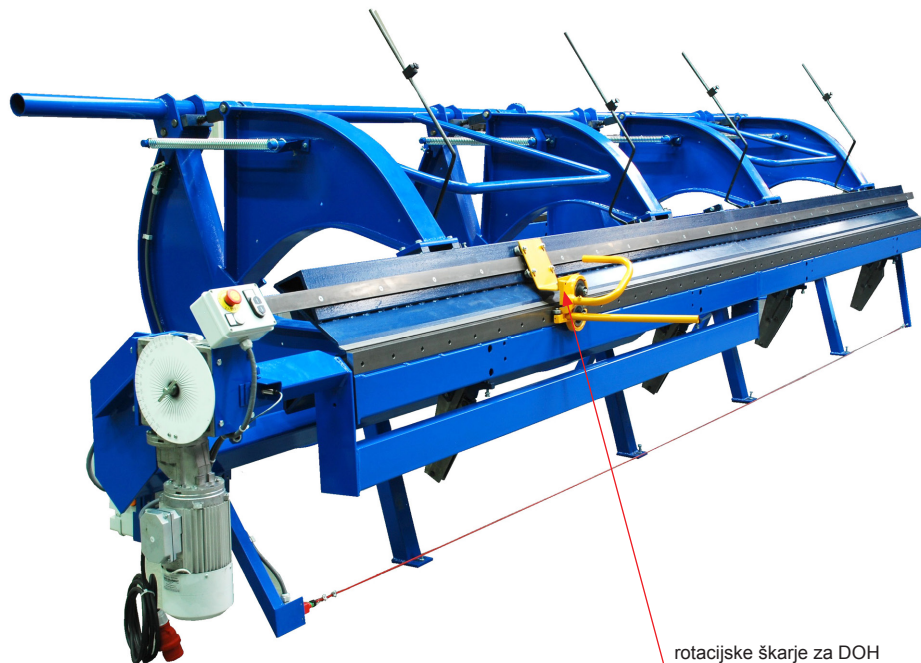

TEHNIČNI LIST

ROTACIJSKE ŠKARJE ZA DOH

KNS-BRI NOZNICE ST

OPIS:

- rotacijske škarje za modularni krivilni stroj podjetja **BŘÍ ŠVARCOVÉ**
z oznako **MO** (stari tip)

UPORABA:

rotacijske škarje za DOH

INDEKS			DATUM	PODPIS	 	
SPREMEMBA						
OZN. MAT.			R.O.	MASA kg	MER.	
DIM.-POLIZD.						
POM. OPR.				STN	RAZVRS.ŠT.	
SEST.	Ing. Kluska M.			OP.	ŠT.POZICIJE	
PREIZK.						
TEHNOL.	TEHNOL.			STARA SK.	ŠT.SK.	
NAZIV	Rotacijske škarje za DOH			Št. strani	KNS-BRI NOZNICE ST	Str. 