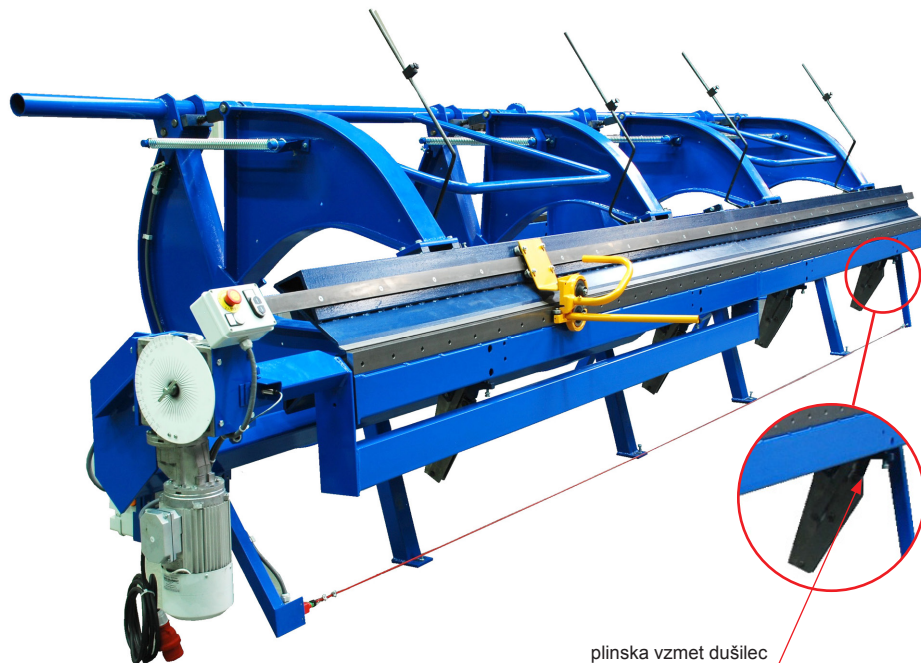

TEHNIČNI LIST

PLINSKA VZMET DUŠILEC NA OH 6m – 1350 N

KNS-BRIND PLVZT 6M

OPIS:

- plinska vzmet dušilec za modularni krivilni stroj dolžine 6m
- podjetja **BŘÍ ŠVARCOVÉ** (nadomestni del)
- moč: 1350 N

UPORABA:

plinska vzmet dušilec

INDEKS SPREMEMBA	DATUM	PODPIS	KJG QUALITY®	BŘÍ ŠVARCOVÉ
OZN. MAT.	R.O.	MASA kg	MER.	
DIM.-POLIZD.				
POM. OPR.		STN	RAZVRS.ŠT.	
SEST. Ing. Kluska M.		OP.	ŠT.POZICIJE	
PREIZK.				
TEHNOL.	TEHNOL.	STARA SK.	ŠT.SK.	
NAZIV	Plinska vzmet dušilec na OH 6m – 1350 N		Št. strani	KNS-BRIND PLVZT 6M Str.