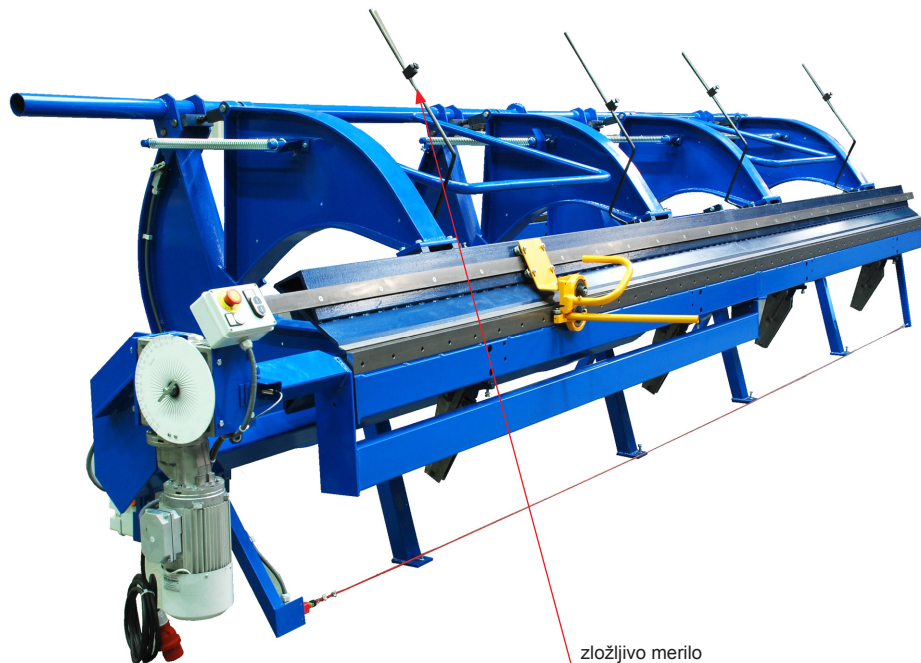

TEHNIČNI LIST

ZLOŽLJIVO MERILO

KNS-BRIND SKLOP-MER

OPIS:

- zložljivo merilo za modularni krivilni stroj podjetja **BŘÍ ŠVARCOVÉ** (nadomestni del)

UPORABA:

zložljivo merilo

Jeklo

INDEKS									
SPREMEMBA									
			DATUM		PODPIS				
							KJG	BŘÍ ŠVARCOVÉ	
							QUALITY		
OZN. MAT.				R.O.		MASA kg		MER.	
DIM.-POLIZD.									
POM. OPR.						STN		RAZVRS.ŠT.	
SEST.	Ing. Kluska M.					OP.		ŠT.POZICIJE	
PREIZK.									
TEHNOL.		TEHNOL.				STARA SK.		ŠT.SK.	
NAZIV	Zložljivo merilo							KNS-BRIND SKLOP-MER	
						Št. strani		Str.	