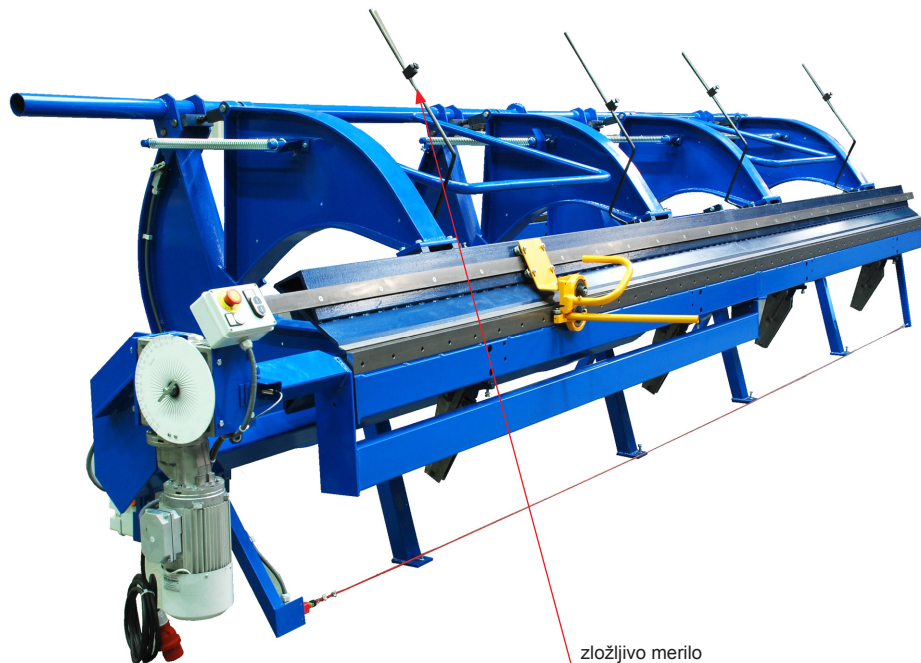

TEHNIČNI LIST

ZLOŽLJIVO MERILO

KNS-BRIND SKLOP-MER

OPIS:

- zložljivo merilo za modularni krivilni stroj podjetja **BŘÍ ŠVARCOVÉ** (nadomestni del)

UPORABA:

zložljivo merilo

Jeklo

INDEKS		DATUM	PODPIS	KJG	BŘÍ ŠVARCOVÉ
SPREMEMBA				QUALITY	
OZN. MAT.		R.O.	MASA kg	MER.	
DIM.-POLIZD.					
POM. OPR.			STN	RAZVRS.ŠT.	
SEST.	Ing. Kluska M.		OP.	ŠT.POZICIJE	
PREIZK.					
TEHNOL.	TEHNOL.		STARA SK.	ŠT.SK.	
NAZIV	Zložljivo merilo		Št. strani	KNS-BRIND SKLOP-MER	Str.