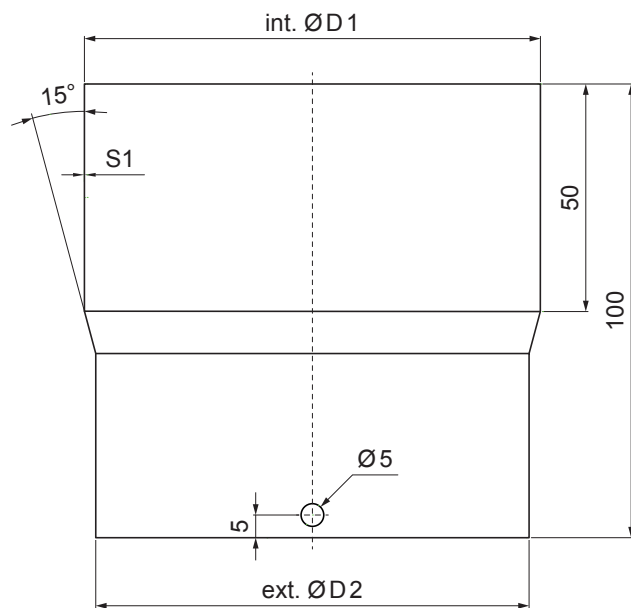

TEHNIČNI LIST

SPOJ ZA CEV

P-PSRU

TM Pocinkano barvano – Testa di Moro – RAL 8028

Dimenzije [mm]		
Nominalna velikost	int. Ø D 1	ext. Ø D 2
80	80	76
100	100	96
120	120	116

INDEKS		DATUM		PODPIS			
SPREMEMBA							
OZN. MAT.		R.O.	MASA kg	MER.			
DIM.-POLIZD.							
POM. OPR.			STN	RAZVRS.ŠT.			
SEST.	Ing. Kluska M.		OP.	ŠT.POZICIJE			
PREIZK.							
TEHNOL.	TEHNOL.		STARA SK.	ŠT.SK.			
NAZIV	Spoj za cev		Št. strani	P-PSRU	Str.		