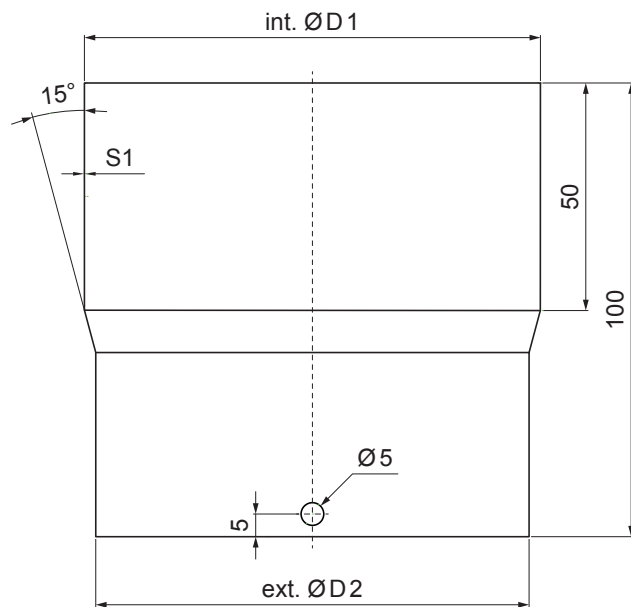

# P-PSRU

**TM** Pocinkano barvano – Testa di Moro – RAL 8028

Dimenzije [mm]		
Nominalna velikost	int. Ø D 1	ext. Ø D 2
80	80	76
100	100	96
120	120	116

INDEKS		DATUM		PODPIS			
SPREMEMBA							
OZN. MAT.		R.O.	MASA kg	MER.			
DIM.-POLIZD.							
POM. OPR.			STN	RAZVRS.ŠT.			
SEST.	Ing. Kluska M.		OP.	ŠT.POZICIJE			
PREIZK.							
TEHNOL.	TEHNOL.		STARA SK.	ŠT.SK.			
NAZIV	Spoj za cev		Št. strani	P-PSRU	Str.		