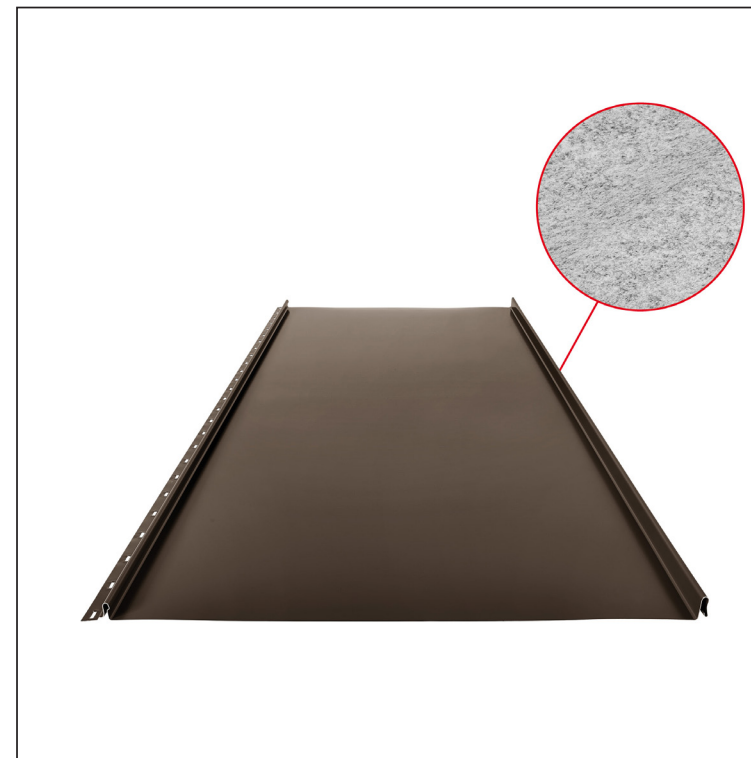

TEHNIČNI LIST

STREŠNI PANEL CLICK 515 PSQ

CLICK-515 PSQ

Različica 515

PSQ

Pocinkano barvano MARCEGAGLIA – Testa di Moro – RAL 8028

Tehnični parametri [mm]	
Pokrivna širina	515
Skupna širina	547
Razvita širina	625
Višina profila	25
Debelina pločevine	0,50
Dolžina kritine	min. 800 – maks. 8000