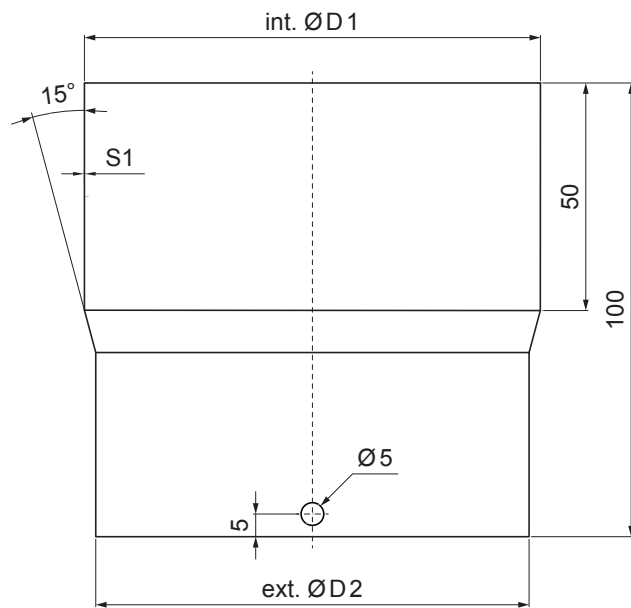

TEHNIČNI LIST

SPOJ ZA CEV

P-PSRU

OC Pocinkano barvano – Vinsko rdeča – RAL 3009

Dimenzije [mm]		
Nominalna velikost	int. Ø D 1	ext. Ø D 2
80	80	76
100	100	96
120	120	116

INDEKS		DATUM		PODPIS			
SPREMEMBA							
OZN. MAT.		R.O.	MASA kg	MER.			
DIM.-POLIZD.							
POM. OPR.			STN	RAZVRS.ŠT.			
SEST.	Ing. Kluska M.		OP.	ŠT.POZICIJE			
PREIZK.							
TEHNOL.	TEHNOL.		STARA SK.	ŠT.SK.			
NAZIV	Spoj za cev		Št. strani	P-PSRU	Str.		