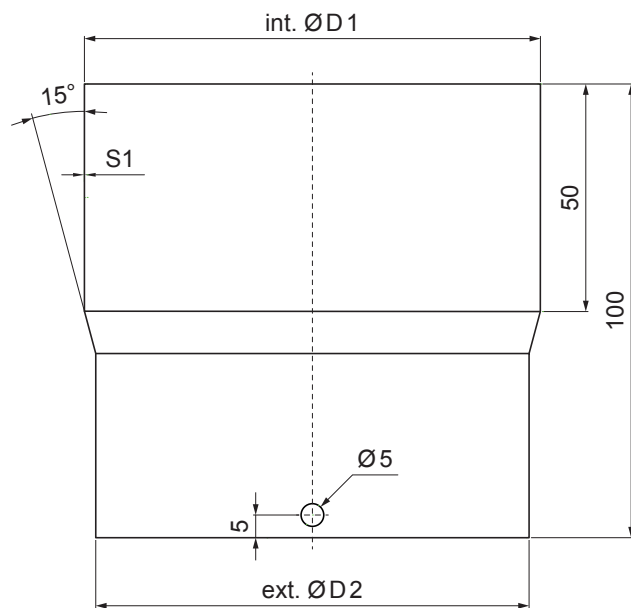

TEHNIČNI LIST

SPOJ ZA CEV

P-PSRU

MH Pocinkano barvano – Opečno rdeča – RAL 8004

INDEKS			DATUM	PODPIS	KJG QUALITY®	Scan code for 3D model	
SPREMEMBA							
OZN. MAT.			R.O.	MASA kg	MER.		
DIM.-POLIZD.							
POM. OPR.				STN	RAZVRS.ŠT.		
SEST.	Ing. Kluska M.			OP.	ŠT.POZICIJE		
PREIZK.							
TEHNOL.	TEHNOL.			STARA SK.	ŠT.SK.		
NAZIV	Spoj za cev			Št. strani	P-PSRU		Str.

Kreirano: 07.06.2026 11:13:05

Tehnične spremembe pridržane

Dimenzije [mm]		
Nominalna velikost	int. Ø D 1	ext. Ø D 2
80	80	76
100	100	96
120	120	116