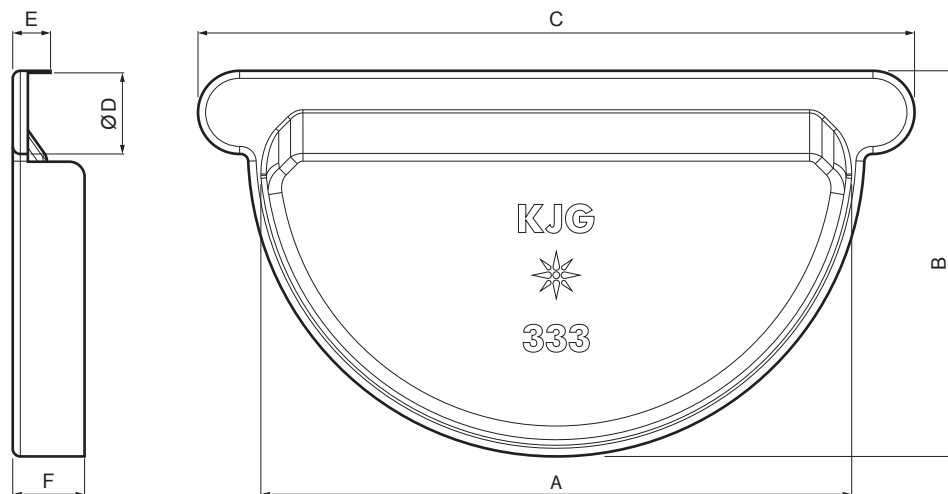

TEHNIČNI LIST

ZAKLJUČEK Z GUMO

P-PCLG

TH Pocinkano barvano – Temno rjava ČOKO – RAL 8017

INDEKS			DATUM	PODPIS	KJG QUALITY®	Scan code for 3D model 
SPREMEMBA						
OZN. MAT.				R.O.	MASA kg	MER.
DIM.-POLIZD.						
POM. OPR.					STN	RAZVRS.ŠT.
SEST.	Ing. Kluska M.				OP.	ŠT.POZICIJE
PREIZK.						
TEHNOL.	TEHNOL.				STARA SK.	ŠT.SK.
NAZIV	Zaključek z gumo				Št. strani	P-PCLG Str. 

Kreirano: 07.06.2026 04:47:54

Tehnične spremembe pridržane

Dimenzije [mm]						
Nominalna velikost	A	B	C	Ø D	E	F
250	105	73	145	18	12	18
280	127	85	170	18	11	18
333	153	102	190	20	10	18,5