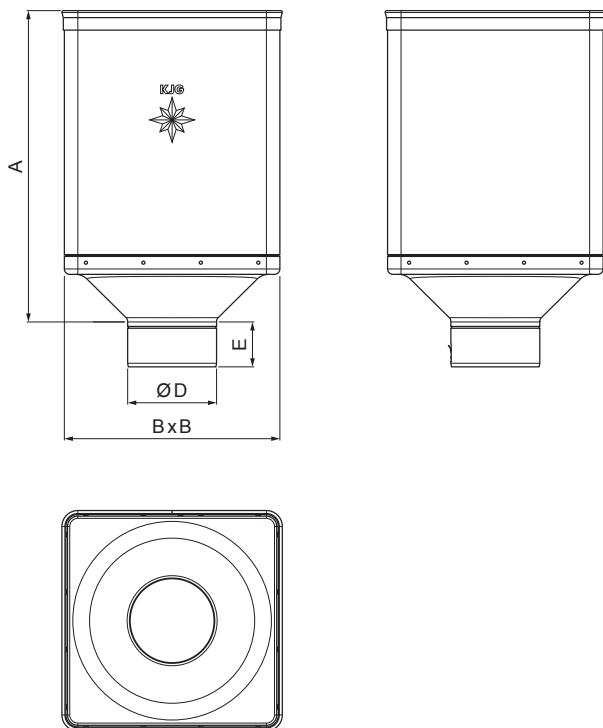

TEHNIČNI LIST

ZBIRNI KOTLIČEK DESIGN

P-PKLZ DE

TH Pocinkano barvano – Temno rjava ČOKO – RAL 8017

INDEKS			DATUM	PODPIS	KJG QUALITY®	Scan code for 3D model 
SPREMEMBA						
OZN. MAT.			R.O.	MASA kg	MER.	
DIM.–POLIZD.				STN	RAZVRS.ŠT.	
POM. OPR.				OP.	ŠT.POZICIJE	
SEST.	Ing. Kluska M.					
PREIZK.						
TEHNOL.	TEHNOL.			STARA SK.	ŠT.SK.	
NAZIV	Zbirni kotliček DESIGN			Št. strani	P-PKLZ DE	Str. 

Kreirano: 07.06.2026 09:55:11

Tehnične spremembe pridržane

Dimenzije [mm]				
Nominalna velikost	A	B	D	E
100	336	240	99	50