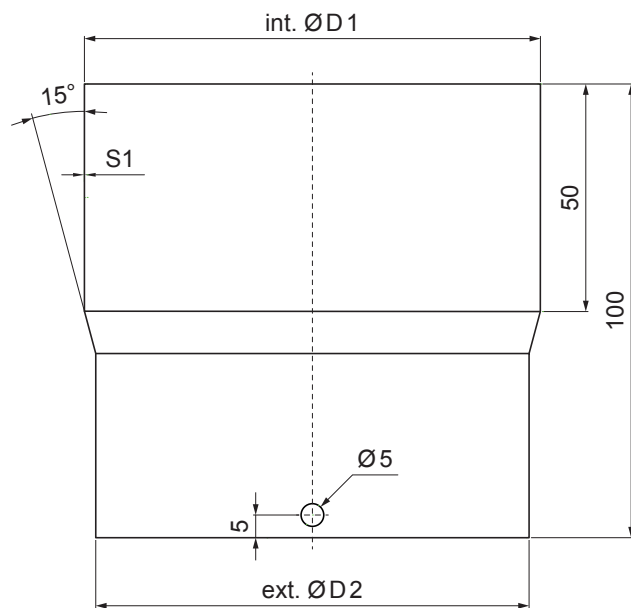

TEHNIČNI LIST

SPOJ ZA CEV

P-PSRU

SB Pocinkano barvano – Umazano bela – RAL 9002

Dimenzije [mm]		
Nominalna velikost	int. Ø D 1	ext. Ø D 2
80	80	76
100	100	96
120	120	116

INDEKS		DATUM		PODPIS				
SPREMEMBA								
OZN. MAT.		R.O.		MASA kg		MER.		
DIM.-POLIZD.								
POM. OPR.				STN		RAZVRS.ŠT.		
SEST.	Ing. Kluska M.			OP.		ŠT.POZICIJE		
PREIZK.								
TEHNOL.		TEHNOL.		STARA SK.		ŠT.SK.		
NAZIV	Spoj za cev			Št. strani		P-PSRU	Str.	