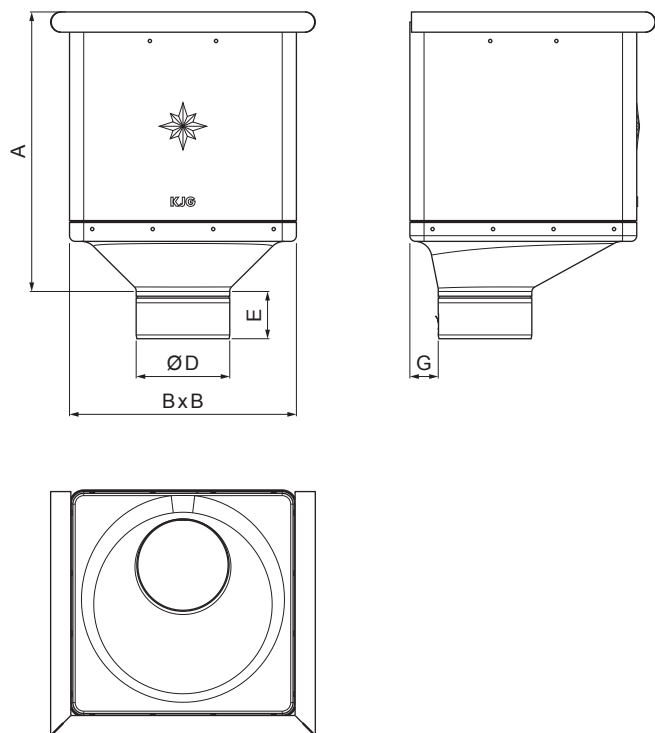

TEHNIČNI LIST

ZBIRNI KOTLIČEK KUBICKI EKSCENTRIČEN

P-PKLZ KX

TH Pocinkano barvano – Temno rjava ČOKO – RAL 8017

INDEKS		DATUM		KJG QUALITY®	Scan code for 3D model	
SPREMEMBA		PODPIS				
OZN. MAT.		R.O.	MASA kg	MER.		
DIM.-POLIZD.						
POM. OPR.			STN	RAZVRS.ŠT.		
SEST.	Ing. Kluska M.		OP.	ŠT.POZICIJE		
PREIZK.						
TEHNOL.	TEHNOL.		STARA SK.	ŠT.SK.		
NAZIV	Zbirni kotliček KUBICKI EKSCENTRIČEN		Št. strani	P-PKLZ KX	Str.	

Kreirano: 04.06.2026 01:13:20

Tehnične spremembe pridržane

Dimenzije [mm]					
Nominalna velikost	A	B	D	E	G
100	283	240	99	50	30