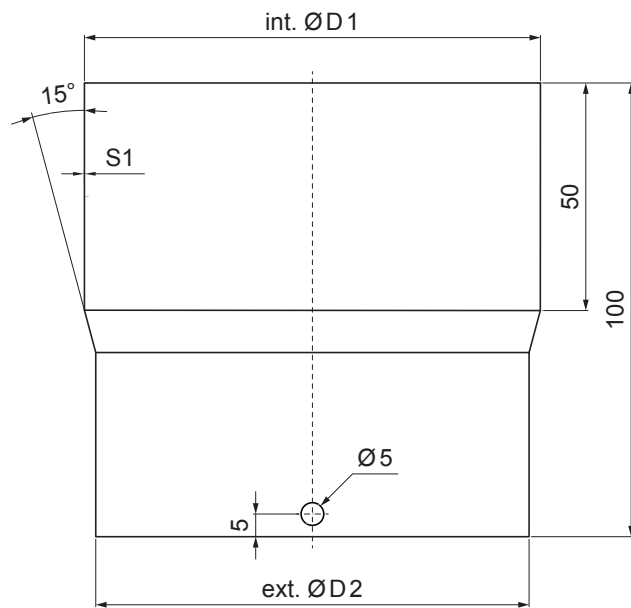

# P-PSRU

**BH** Pocinkano barvano – Srebrna – RAL 9006

INDEKS			DATUM	PODPIS			
SPREMEMBA							
OZN. MAT.			R.O.	MASA kg	MER.		
DIM.-POLIZD.							
POM. OPR.				STN	RAZVRS.ŠT.		
SEST.	Ing. Kluska M.			OP.	ŠT.POZICIJE		
PREIZK.							
TEHNOL.	TEHNOL.			STARA SK.	ŠT.SK.		
NAZIV	Spoj za cev			Št. strani	P-PSRU		Str. 

Kreirano: 07.06.2026 07:14:08

Tehnične spremembe pridržane

Dimenzije [mm]		
Nominalna velikost	int. Ø D 1	ext. Ø D 2
80	80	76
100	100	96
120	120	116