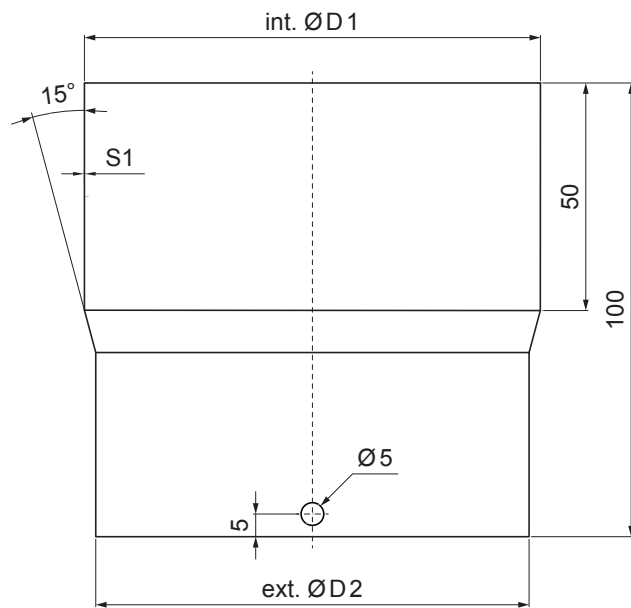

# P-PSRU

**BH** Pocinkano barvano – Srebrna – RAL 9006

INDEKS			DATUM	PODPIS			
SPREMEMBA							
OZN. MAT.			R.O.	MASA kg	MER.		
DIM.-POLIZD.							
POM. OPR.				STN	RAZVRS.ŠT.		
SEST.	Ing. Kluska M.			OP.	ŠT.POZICIJE		
PREIZK.							
TEHNOL.	TEHNOL.			STARA SK.	ŠT.SK.		
NAZIV	Spoj za cev			Št. strani	P-PSRU		Str. 

Kreirano: 21.04.2026 22:33:08

Tehnične spremembe pridržane

Dimenzije [mm]		
Nominalna velikost	int. Ø D 1	ext. Ø D 2
80	80	76
100	100	96
120	120	116