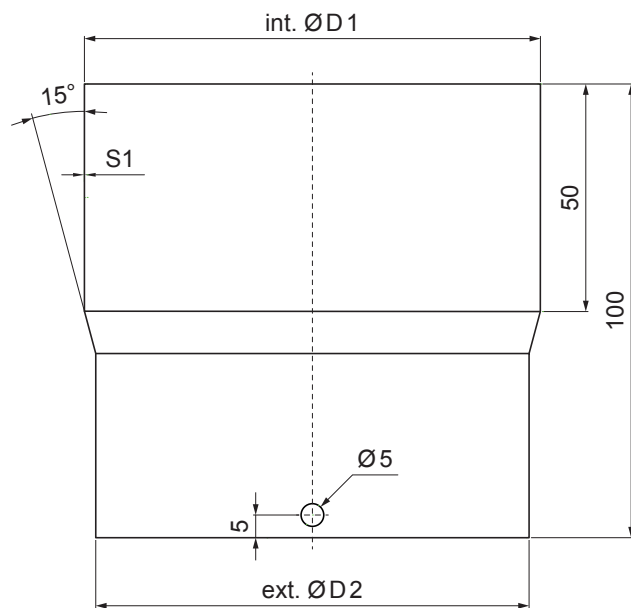

# P-PSRU

**PS** Pocinkano barvano – Prašno siva – RAL 7037

Dimenzije [mm]		
Nominalna velikost	int. Ø D 1	ext. Ø D 2
80	80	76
100	100	96
120	120	116

INDEKS		DATUM		PODPIS				
SPREMEMBA								
OZN. MAT.		R.O.		MASA kg		MER.		
DIM.-POLIZD.								
POM. OPR.				STN		RAZVRS.ŠT.		
SEST.	Ing. Kluska M.			OP.		ŠT.POZICIJE		
PREIZK.								
TEHNOL.		TEHNOL.		STARA SK.		ŠT.SK.		
NAZIV	Spoj za cev			Št. strani		P-PSRU	Str.	