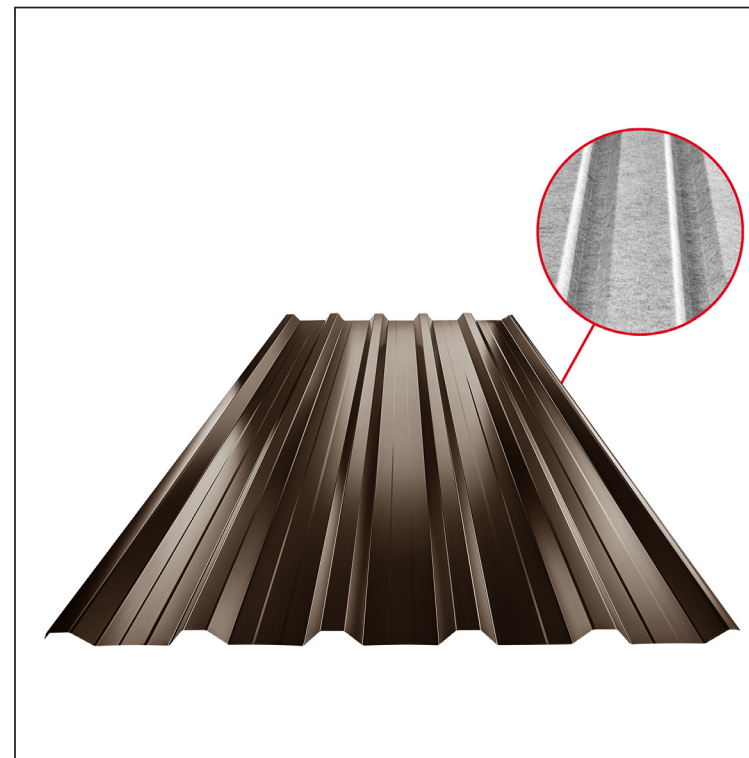

TEHNIČNI LIST

STREŠNI TRAPEZ Z ODTISOM TR 35A+ SQ (sound – aqua) TR-35A+ SQ

TH Pocinkano barvano – Temno rjava ČOKO – RAL 8017

Tehnični parametri [mm]	
Pokrivna širina	1060,0
Skupna širina	1085,0
Višina profila	34,5
Debelina pločevine	0,50 / 0,55
Dolžina kritine	maks. 8000,0

INDEKS SPREMEMBA	DATUM	PODPIS	KJG QUALITY	TR35	Scan code for 3D model	QR
OZN. MAT.	R.O.		MASA kg	MER.		
DIM.-POLIZD.			STN	RAZVRS.ŠT.		
POM. OPR.	Ing. Kluska M.		OP.	ŠT.POZICIJE		
PREIZK.			STARA SK.	ŠT.SK.		
TEHNOL.	TEHNOL.		STARA SK.		ŠT.SK.	
NAZIV Strešni trapez z odtisom TR 35A+ SQ (sound – aqua)			Št. strani	TR-35A+ SQ		Str.