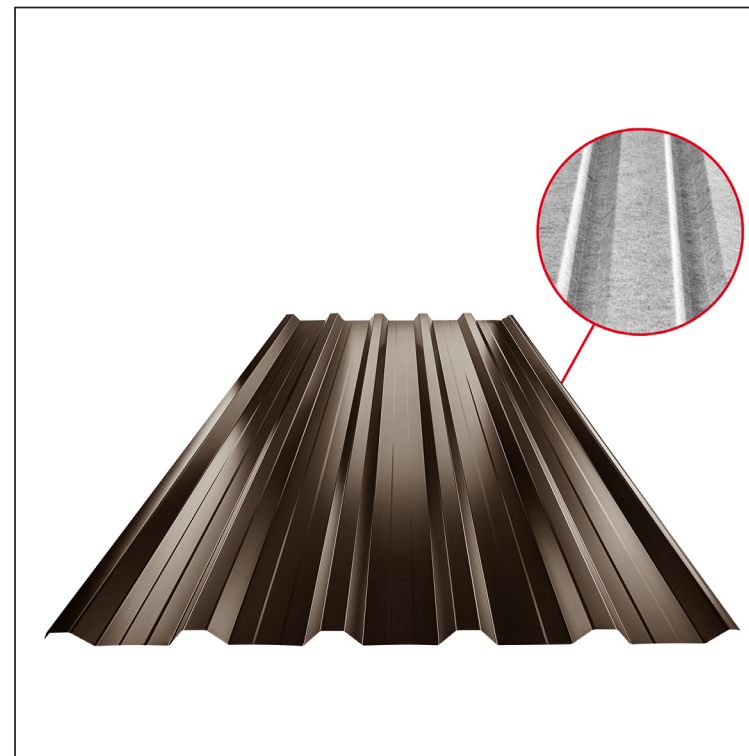

# STREŠNI TRAPEZ Z ODTISOM TR 35A+ SQ (sound – aqua) TR-35A+ SQ

**TH** Pocinkano barvano – Temno rjava ČOKO – RAL 8017

Tehnični parametri [mm]	
Pokrivna širina	1060,0
Skupna širina	1085,0
Višina profila	34,5
Debelina pločevine	0,50 / 0,55
Dolžina kritine	maks. 8000,0

INDEKS SPREMEMBA	DATUM	PODPIS	<b>KJG</b> QUALITY	<b>TR35</b>	Scan code for 3D model	
OZN. MAT.	R.O.		MASA kg	MER.		
DIM.-POLIZD.			STN	RAZVRS.ŠT.		
POM. OPR.			OP.	ŠT.POZICIJE		
SEST. Ing. Kluska M.			STARA SK.	ŠT.SK.		
PREIZK.			NAZIV		Št. strani	
TEHNOL.	TEHNOL.	Strešni trapez z odtisom TR 35A+ SQ (sound – aqua)		TR-35A+ SQ		
				Str.		