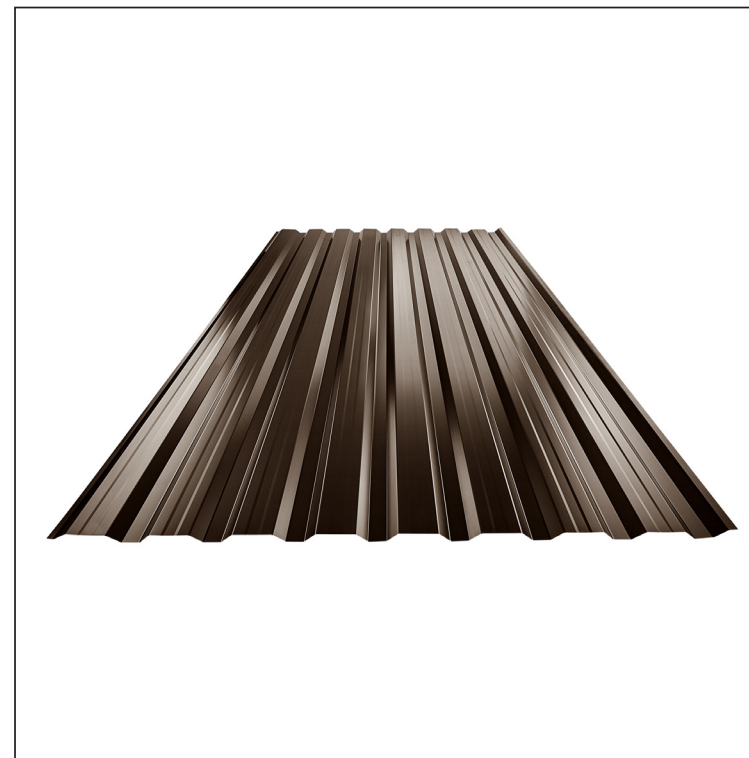

TEHNIČNI LIST

FASADNI TRAPEZ Z ODTISOM TR 18B+

TR-18B+

TH Pocinkano barvano – Temno rjava ČOKO – RAL 8017

Tehnični parametri [mm]	
Pokrivna širina	1100,0
Skupna širina	1138,0
Višina profila	18,0
Debelina pločevine	0,50 / 0,55
Dolžina kritine	maks. 8000,0

INDEKS		DATUM		PODPIS				
SPREMEMBA								
OZN. MAT.		R.O.	MASA kg	MER.				
DIM.-POLIZD.								
POM. OPR.			STN	RAZVRS.ŠT.				
SEST.	Ing. Kluska M.		OP.	ŠT.POZICIJE				
PREIZK.								
TEHNOL.	TEHNOL.		STARA SK.	ŠT.SK.				
NAZIV	Fasadni trapez z odtisom TR 18B+		Št. strani	TR-18B+	Str.			