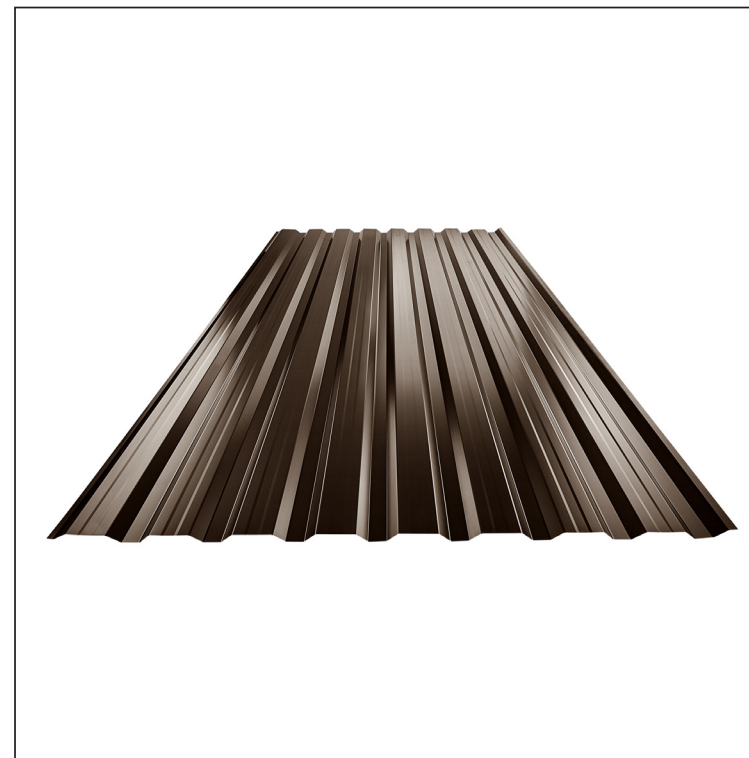

TEHNIČNI LIST

FASADNI TRAPEZ Z ODTISOM TR 18B+

TR-18B+

TH Pocinkano barvano – Temno rjava ČOKO – RAL 8017

Tehnični parametri [mm]	
Pokrivna širina	1100,0
Skupna širina	1138,0
Višina profila	18,0
Debelina pločevine	0,50 / 0,55
Dolžina kritine	maks. 8000,0

INDEKS		DATUM		PODPIS				
SPREMEMBA								
OZN. MAT.		R.O.		MASA kg		MER.		
DIM.-POLIZD.								
POM. OPR.				STN		RAZVRS.ŠT.		
SEST.	Ing. Kluska M.			OP.		ŠT.POZICIJE		
PREIZK.								
TEHNOL.		TEHNOL.		STARA SK.		ŠT.SK.		
NAZIV	Fasadni trapez z odtisom TR 18B+			Št. strani		TR-18B+		Str.