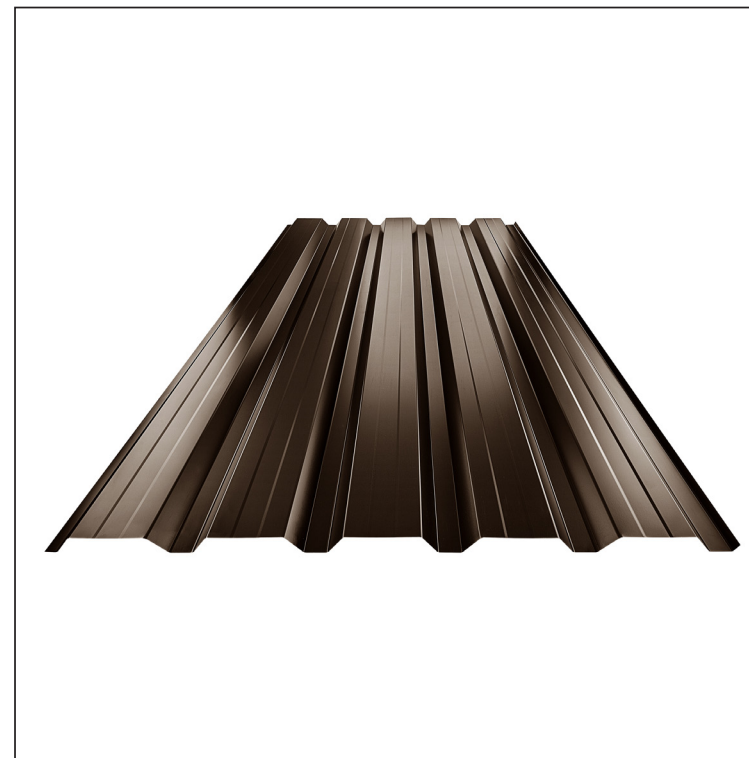

TEHNIČNI LIST

FASADNI TRAPEZ Z ODTISOM TR 35B+

TR-35B+

TH Pocinkano barvano – Temno rjava ČOKO – RAL 8017

Tehnični parametri [mm]	
Pokrivna širina	1060,0
Skupna širina	1085,0
Višina profila	34,5
Debelina pločevine	0,50 / 0,55
Dolžina kritine	maks. 8000,0

INDEKS		DATUM		PODPIS				
SPREMEMBA								
OZN. MAT.		R.O.		MASA kg		MER.		
DIM.-POLIZD.								
POM. OPR.				STN		RAZVRS.ŠT.		
SEST.	Ing. Kluska M.			OP.		ŠT.POZICIJE		
PREIZK.								
TEHNOL.		TEHNOL.		STARA SK.		ŠT.SK.		
NAZIV	Fasadni trapez z odtisom TR 35B+			Št. strani		TR-35B+		Str.