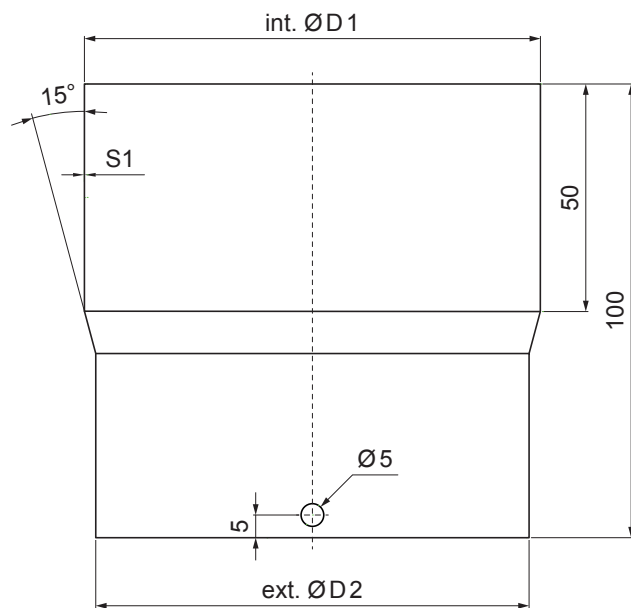

TEHNIČNI LIST

SPOJ ZA CEV

P-PSRU

BHT Pocinkano barvano – Temno srebrna P.20 – RAL 9007

Dimenzije [mm]		
Nominalna velikost	int. Ø D 1	ext. Ø D 2
80	80	76
100	100	96
120	120	116

INDEKS		DATUM				
SPREMEMBA		PODPIS				
OZN. MAT.		R.O.	MASA kg	MER.		
DIM.-POLIZD.						
POM. OPR.			STN	RAZVRS.ŠT.		
SEST.	Ing. Kluska M.		OP.	ŠT.POZICIJE		
PREIZK.						
TEHNOL.	TEHNOL.		STARA SK.	ŠT.SK.		
NAZIV	Spoj za cev		Št. strani	P-PSRU	Str.	