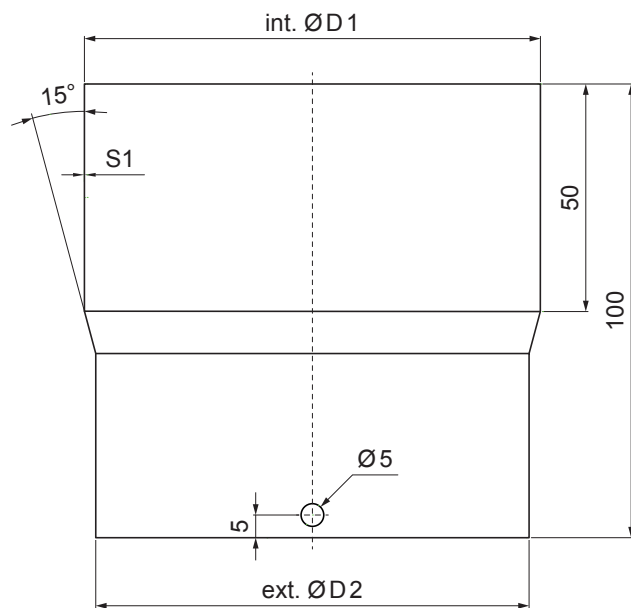

# P-PSRU

**TZ** Pocinkano barvano – Zelena svetlo – RAL 6011

Dimenzije [mm]		
Nominalna velikost	int. Ø D 1	ext. Ø D 2
80	80	76
100	100	96
120	120	116

INDEKS		DATUM		PODPIS				
SPREMEMBA								
OZN. MAT.		R.O.		MASA kg		MER.		
DIM.-POLIZD.								
POM. OPR.				STN		RAZVRS.ŠT.		
SEST.	Ing. Kluska M.			OP.		ŠT.POZICIJE		
PREIZK.								
TEHNOL.		TEHNOL.		STARA SK.		ŠT.SK.		
NAZIV	Spoj za cev			Št. strani		P-PSRU	Str.	