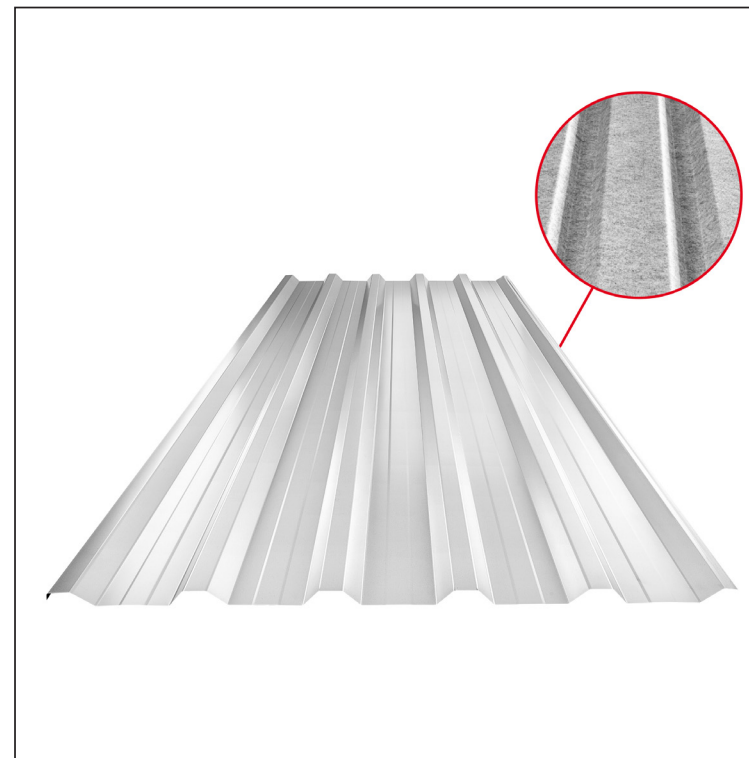

TEHNIČNI LIST

STREŠNI TRAPEZ Z ODTISOM TR 35A+ SQ (sound – aqua) TR-35A+ SQ

AZ Aluzink – Natur

Tehnični parametri [mm]	
Pokrivna širina	1060,0
Skupna širina	1085,0
Višina profila	34,5
Debelina pločevine	0,50
Dolžina kritine	maks. 8000,0

INDEKS		DATUM		PODPIS		KJG QUALITY®	TR35	Scan code for 3D model	
SPREMEMBA									
OZN. MAT.		R.O.		MASA kg		MER.			
DIM.-POLIZD.									
POM. OPR.				STN		RAZVRS.ŠT.			
SEST.	Ing. Kluska M.			OP.		ŠT.POZICIJE			
PREIZK.									
TEHNOL.	TEHNOL.			STARA SK.		ŠT.SK.			
NAZIV	Strešni trapez z odtisom TR 35A+ SQ (sound – aqua)			Št. strani		TR-35A+ SQ		Str.	