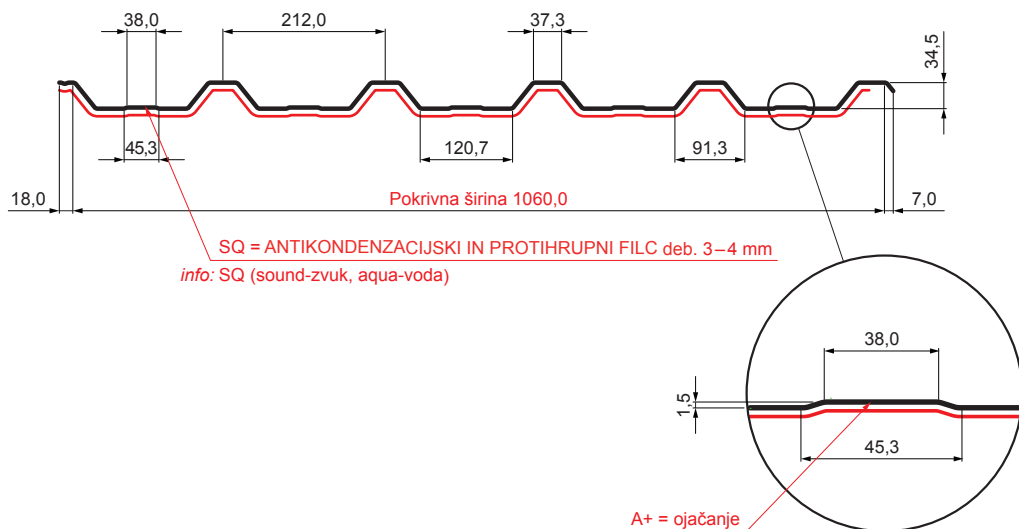

TEHNIČNI LIST

STREŠNI TRAPEZ Z ODTISOM TR 35A+ SQ (sound – aqua)

TR-35A+ SQ

**AZ** Aluzink – Natur

Tehnični parametri [mm]	
Pokrivna širina	1060,0
Skupna širina	1085,0
Višina profila	34,5
Debelina pločevine	0,50
Dolžina kritine	maks. 8000,0

INDEKS		DATUM		PODPIS		<b>KJG</b> QUALITY®	TR35	Scan code for 3D model	
SPREMEMBA									
OZN. MAT.		R.O.		MASA kg		MER.			
DIM.-POLIZD.									
POM. OPR.				STN		RAZVRS.ŠT.			
SEST.	Ing. Kluska M.			OP.		ŠT.POZICIJE			
PREIZK.									
TEHNOL.	TEHNOL.			STARA SK.		ŠT.SK.			
NAZIV	Strešni trapez z odtisom TR 35A+ SQ (sound – aqua)			Št. strani		TR-35A+ SQ		Str.	