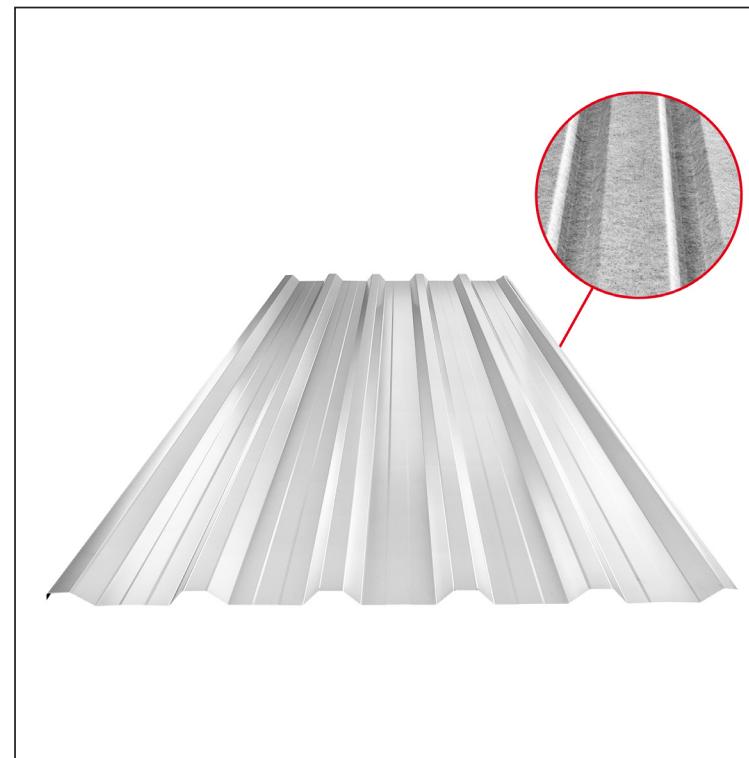

TEHNIČNI LIST

STREŠNI TRAPEZ Z ODTISOM TR 35A+ SQ (sound – aqua)

TR-35A+ SQ

**AZ** Aluzink – Natur

Tehnični parametri [mm]	
Pokrivna širina	1060,0
Skupna širina	1085,0
Višina profila	34,5
Debelina pločevine	0,50
Dolžina kritine	maks. 8000,0

INDEKS		DATUM		PODPIS		<b>KJG</b> QUALITY®	TR35	Scan code for 3D model	
SPREMEMBA									
OZN. MAT.		R.O.		MASA kg		MER.			
DIM.-POLIZD.									
POM. OPR.				STN		RAZVRS.ŠT.			
SEST.	Ing. Kluska M.			OP.		ŠT.POZICIJE			
PREIZK.									
TEHNOL.	TEHNOL.			STARA SK.		ŠT.SK.			
NAZIV	Strešni trapez z odtisom TR 35A+ SQ (sound – aqua)			Št. strani		TR-35A+ SQ		Str.	