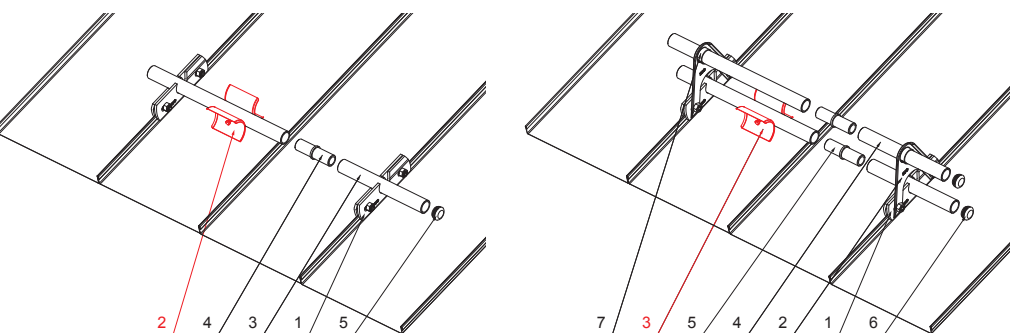

TEHNIČNI LIST

LOMILEC LEDU ZA SNEGOLOV ZA FALCANO STREHO ZS-PZSF ROLA

DETAJL:

1. držalo cevi snegolova za falcano streho
2. lomilec ledu za snegolov za falcano streho
3. cev za snegolov
4. PVC univerzalna cevna spojka snegolova
5. PVC zaključek cevi snegolova za falcano streho

DETAJL:

1. držalo cevi snegolova za falcano streho
2. nastavak držača cevi snegolova za falcano streho
3. lomilec ledu za snegolov za falcano streho
4. cev za snegolov
5. PVC univerzalna cevna spojka snegolova
6. PVC zaključek cevi snegolova za falcano streho
7. PVC stabilizator cevi snegolova za falcano streho