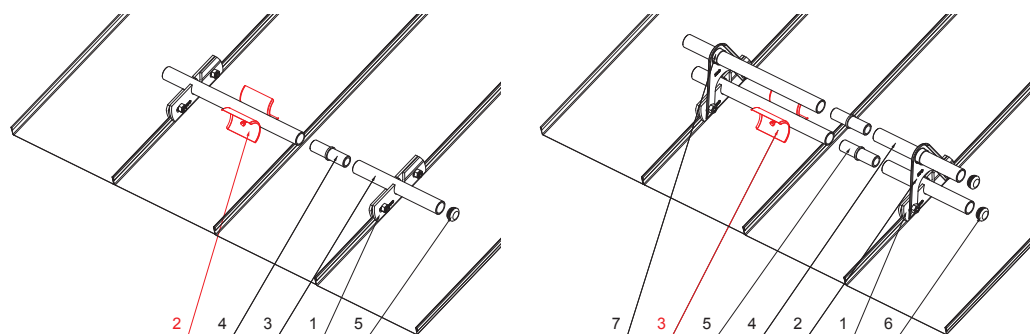

TEHNIČNI LIST

LOMILEC LEDU ZA SNEGOLOV ZA FALCANO STREHO ZS-PZSF ROLA

DETAJL:

1. držalo cevi snegolova za falcano streho
2. lomilec ledu za snegolov za falcano streho
3. cev za snegolov
4. PVC univerzalna cevna spojka snegolova
5. PVC zaključek cevi snegolova za falcano streho

DETAJL:

1. držalo cevi snegolova za falcano streho
2. nastavak držača cevi snegolova za falcano streho
3. lomilec ledu za snegolov za falcano streho
4. cev za snegolov
5. PVC univerzalna cevna spojka snegolova
6. PVC zaključek cevi snegolova za falcano streho
7. PVC stabilizator cevi snegolova za falcano streho

TH Barva : Pocinkano barvano – Temno rjava ČOKO – RAL 8017
Material: Aluminij – Natur

INDEKS SPREMEMBA	DATUM	PODPIS	  	
OZN. MAT.	R.O.	MASA kg		
DIM.-POLIZD.			STN	RAZVRS.ŠT.
POM. OPR.			OP.	ŠT.POZICIJE
SEST. Ing. Kluska M.				
PREIZK.				
TEHNOL.	TEHNOL.		STARA SK.	ŠT.SK.
NAZIV	Lomilec ledu za snegolov za falcano streho		Št. strani	ZS-PZSF ROLA Str. 