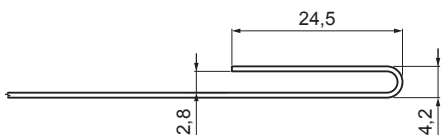

TEHNIČNI LIST

ZAČETNA PLOŠČA ZA STREŠNI ROMB

KRS-TZKRST

DETAJL UPOGIBA:

BG Cinkotit Patina – Modro siva – RAL 7045

INDEKS		DATUM	PODPIS	KJG QUALITY®	Scan code for 3D model	
SPREMEMBA						
OZN. MAT.		R.O.	MASA kg	MER.		
DIM.-POLIZD.						
POM. OPR.			STN	RAZVRS.ŠT.		
SEST.	Ing. Kluska M.		OP.	ŠT.POZICIJE		
PREIZK.						
TEHNOL.	TEHNOL.		STARA SK.	ŠT.SK.		
NAZIV	Začetna ploščica za strešni romb		Št. strani	KRS-TZKRST	Str.	