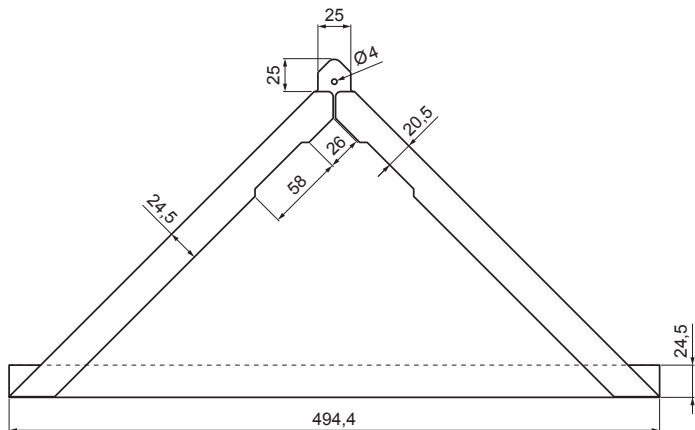

TEHNIČNI LIST

ZAČETNA PLOŠČA ZA STREŠNI ROMB

KRS-TZKRST