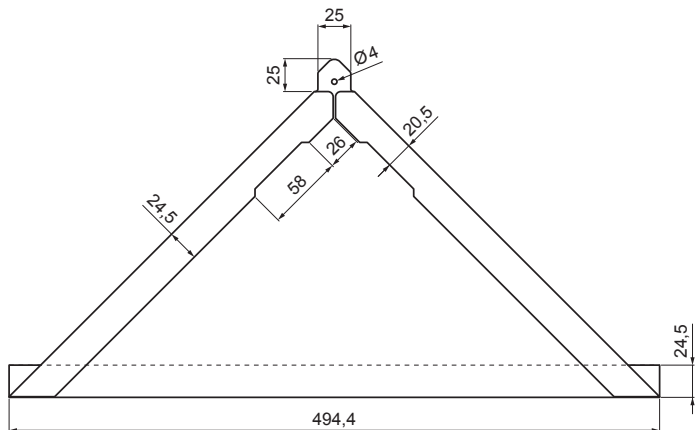

TEHNIČNI LIST

ZAČETNA PLOŠČA ZA STREŠNI ROMB

KRS-TZKRST

DETAJL UPOGIBA:

BG Cinkotit Patina – Modro siva – RAL 7045

INDEKS		DATUM	PODPIS	KJG QUALITY®	Scan code for 3D model	
SPREMEMBA						
OZN. MAT.		R.O.	MASA kg	MER.		
DIM.-POLIZD.						
POM. OPR.			STN	RAZVRS.ŠT.		
SEST.	Ing. Kluska M.		OP.	ŠT.POZICIJE		
PREIZK.						
TEHNOL.	TEHNOL.		STARA SK.	ŠT.SK.		
NAZIV	Začetna ploščica za strešni romb		Št. strani	KRS-TZKRST	Str.	