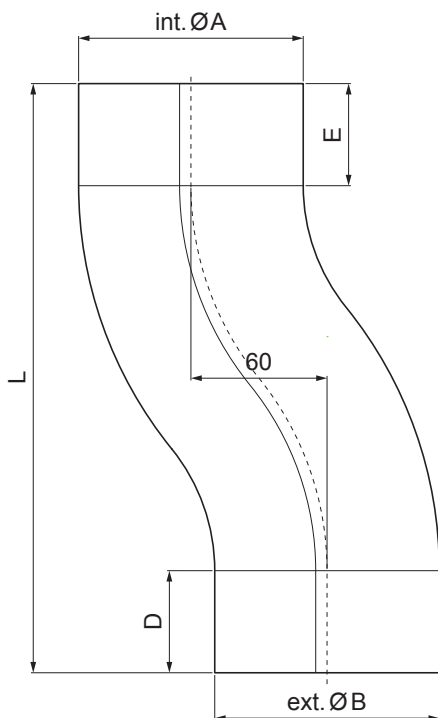

TEHNIČNI LIST

KOLENO IZOGIBNO

P-PKO

SB Pocinkano barvano – Umazano bela – RAL 9002

Dimenzije [mm]					
Nominalna velikost	Ø A	Ø B	D	E	L
80	80,4	79,0	35	35	219
100	100,4	99,0	35	35	240
120	120,4	119,0	40	40	268

INDEKS		DATUM		PODPIS				
SPREMEMBA								
OZN. MAT.		R.O.		MASA kg		MER.		
DIM.-POLIZD.								
POM. OPR.				STN		RAZVRS.ŠT.		
SEST.	Ing. Kluska M.			OP.		ŠT.POZICIJE		
PREIZK.								
TEHNOL.		TEHNOL.		STARA SK.		ŠT.SK.		
NAZIV	Koleno izogibno			Št. strani		P-PKO	Str.	