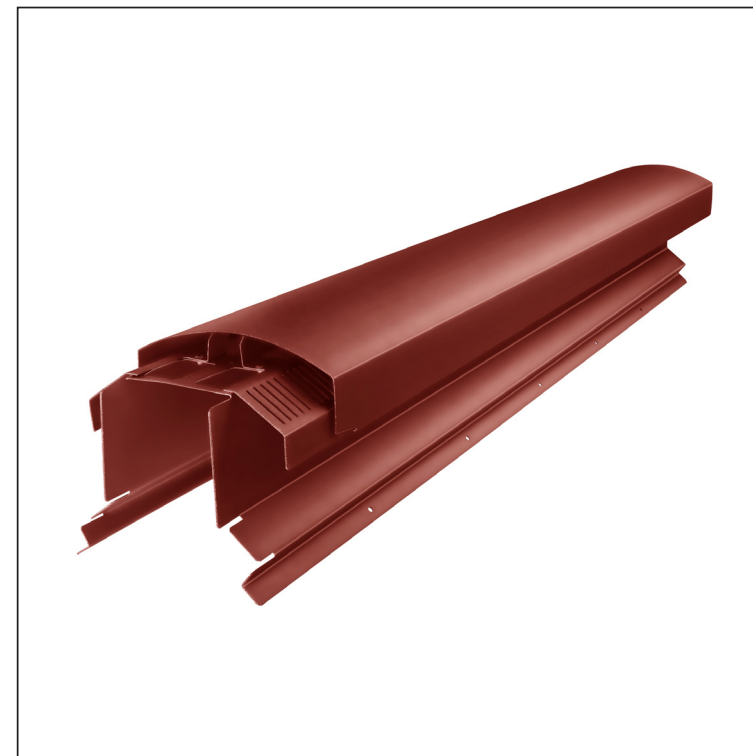

DETAJL:

OC Aluminij barvni – Vinsko rdeča – RAL 3009

INDEKS			DATUM	PODPIS		
SPREMEMBA						
OZN. MAT.			R.O.	MASA kg	MER.	
DIM.-POLIZD.						
POM. OPR.				STN	RAZVRS.ŠT.	
SEST.	Ing. Kluska M.			OP.	ŠT.POZICIJE	
PREIZK.						
TEHNOL.	TEHNOL.			STARA SK.	ŠT.SK.	
NAZIV	Prezračevalni slemenjak UNI l=1,22 m			Falz-whrevet		
	Št. strani			Str.		

Kreirano: 06.06.2026 23:41:00

Tehnične spremembe pridržane