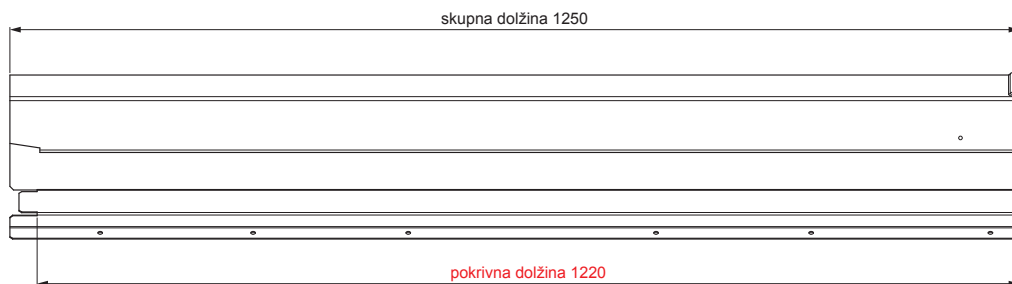

# FALZ-WHREVET

**MOŽNOST UPORABE:**

- trapezni profil TR strešni
- strešna kritina KJG FALZ
- strešna kritina KJG CLICK sistem
- strešna kritina KJG strešni romb

**PREDNOSTI:**

- univerzalna uporabnost
- samonosilna labirintna prezračevana odprtina
- snemljiv pokrov
- velik prezračevalni prerez 300 cm<sup>2</sup>
- pokrivna dolžina 1 220 mm
- debelina materiala 1 mm
- praktičen sistem povezovanja

**DETAJL:**

**OC** Aluminij barvni – Vinsko rdeča – RAL 3009

INDEKS			DATUM	PODPIS		
SPREMEMBA						
OZN. MAT.			R.O.	MASA kg	MER.	
DIM.-POLIZD.						
POM. OPR.				STN	RAZVRS.ŠT.	
SEST.	Ing. Kluska M.			OP.	ŠT.POZICIJE	
PREIZK.						
TEHNOL.	TEHNOL.			STARA SK.	ŠT.SK.	
NAZIV	Prezračevalni slemenjak UNI l=1,22 m			Falz-whrevet		
	Št. strani			Str.		