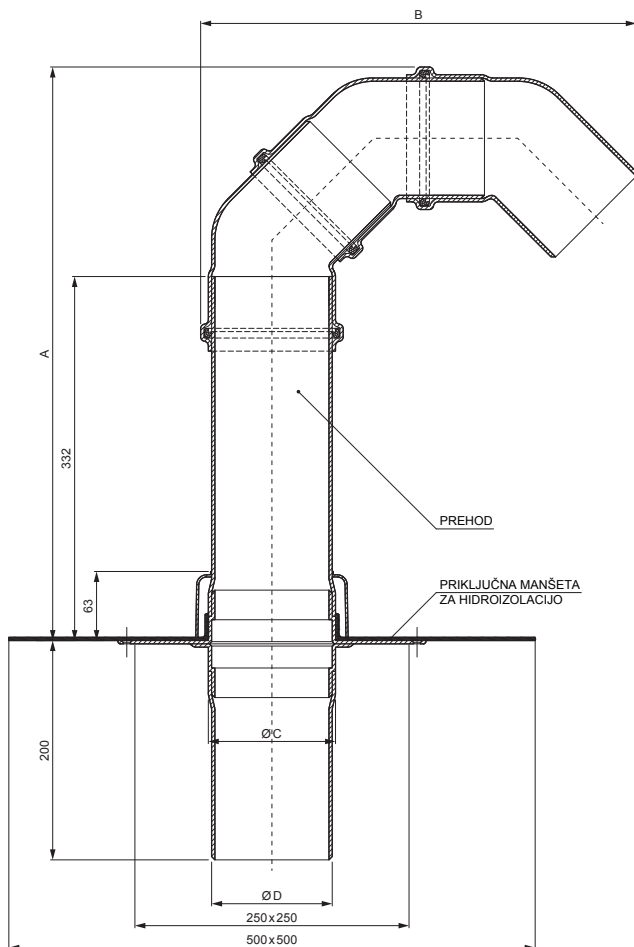

TEHNIČNI LIST

PVC KABELSKI PREHOD Z MANŠETO

TWS-TWP P

B PVC – Bela – RAL 9010

Dimenzije [mm]				
Nominalna velikost	A	B	C	D
DN 75	480	310	81	70
DN 110	520	400	116	100
DN 125	545	440	131	125

INDEKS SPREMEMBA	DATUM	PODPIS	 	
OZN. MAT.	R.O.	MASA kg		MER.
DIM.-POLIZD.			STN	RAZVRS.ŠT.
POM. OPR.			OP.	ŠT.POZICIJE
SEST. Ing. Kluska M.				
PREIZK.				
TEHNOL.	TEHNOL.		STARA SK.	ŠT.SK.
NAZIV	PVC kabelski prehod z manšeto		Št. strani	TWS-TWP P Str. 