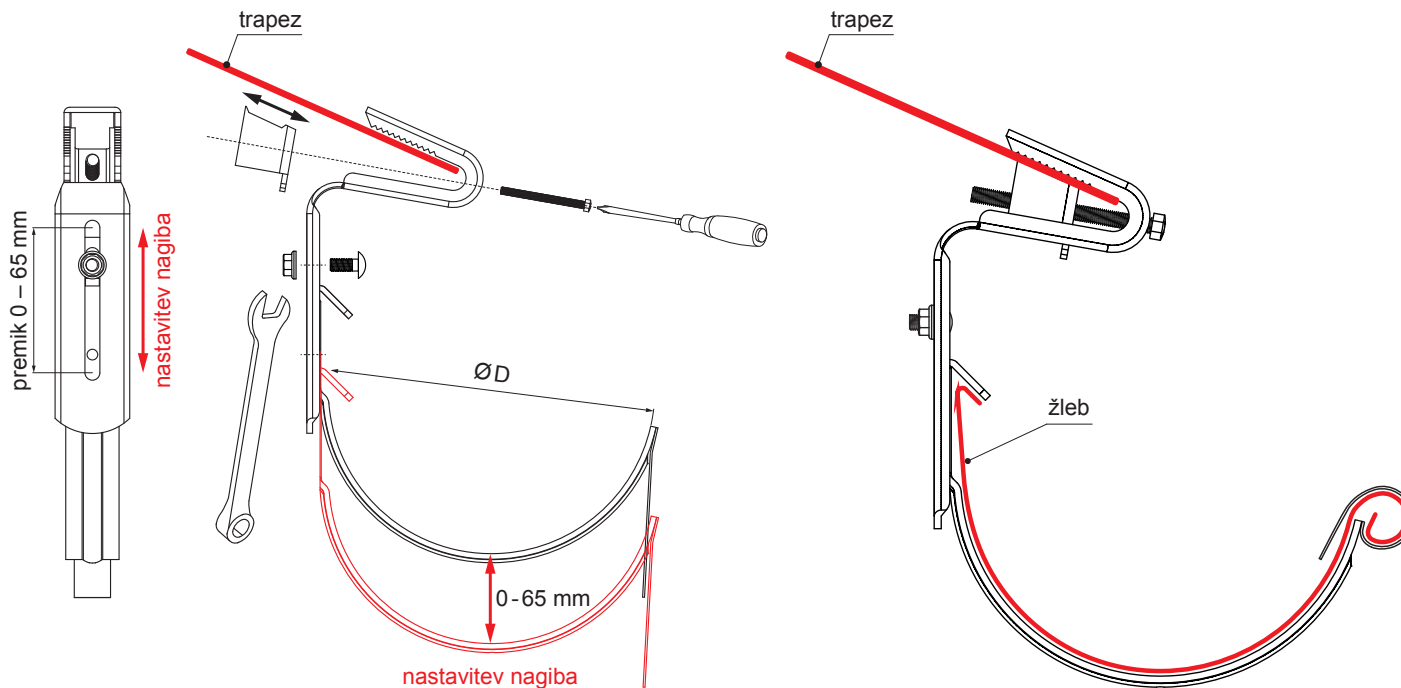

TEHNIČNI LIST

STREŠNA KLJUKA ZA TRAPEZNO VALOVITO PLOČEVINO

P-PHPTW

PS Pocinkano barvano – Prašno siva – RAL 7037

Dimenzije [mm]	
Nominalna velikost	Ø D
250	105
333	153
400	192

INDEKS		DATUM	PODPIS			
SPREMEMBA						
OZN. MAT.		R.O.	MASA kg	MER.		
DIM.-POLIZD.						
POM. OPR.			STN	RAZVRS.ŠT.		
SEST.	Ing. Kluska M.		OP.	ŠT.POZICIJE		
PREIZK.						
TEHNOL.	TEHNOL.		STARA SK.	ŠT.SK.		
NAZIV	Strešna kljuka za trapezno valovito pločevino		Št. strani	P-PHPTW	Str.	