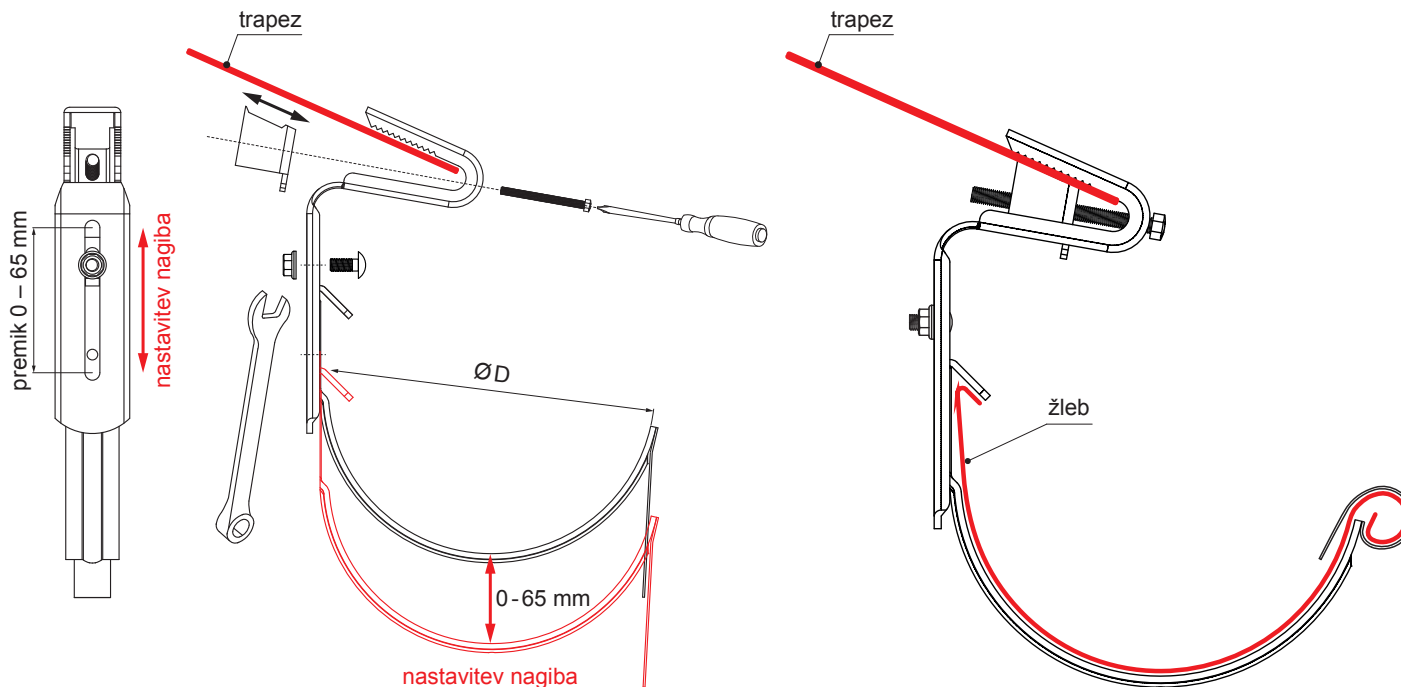

TEHNIČNI LIST

STREŠNA KLJUKA ZA TRAPEZNO VALOVITO PLOČEVINO

P-PHPTW

MZ Pocinkano barvano – Zelena mahovo – RAL 6005

Dimenzije [mm]	
Nominalna velikost	Ø D
250	105
333	153
400	192

INDEKS		DATUM	PODPIS	KJG QUALITY®	Scan code for 3D model	
SPREMEMBA						
OZN. MAT.		R.O.	MASA kg	MER.		
DIM.-POLIZD.						
POM. OPR.			STN	RAZVRS.ŠT.		
SEST.	Ing. Kluska M.		OP.	ŠT.POZICIJE		
PREIZK.						
TEHNOL.	TEHNOL.		STARA SK.	ŠT.SK.		
NAZIV	Strešna kljuka za trapezno valovito pločevino		Št. strani	P-PHPTW	Str.	