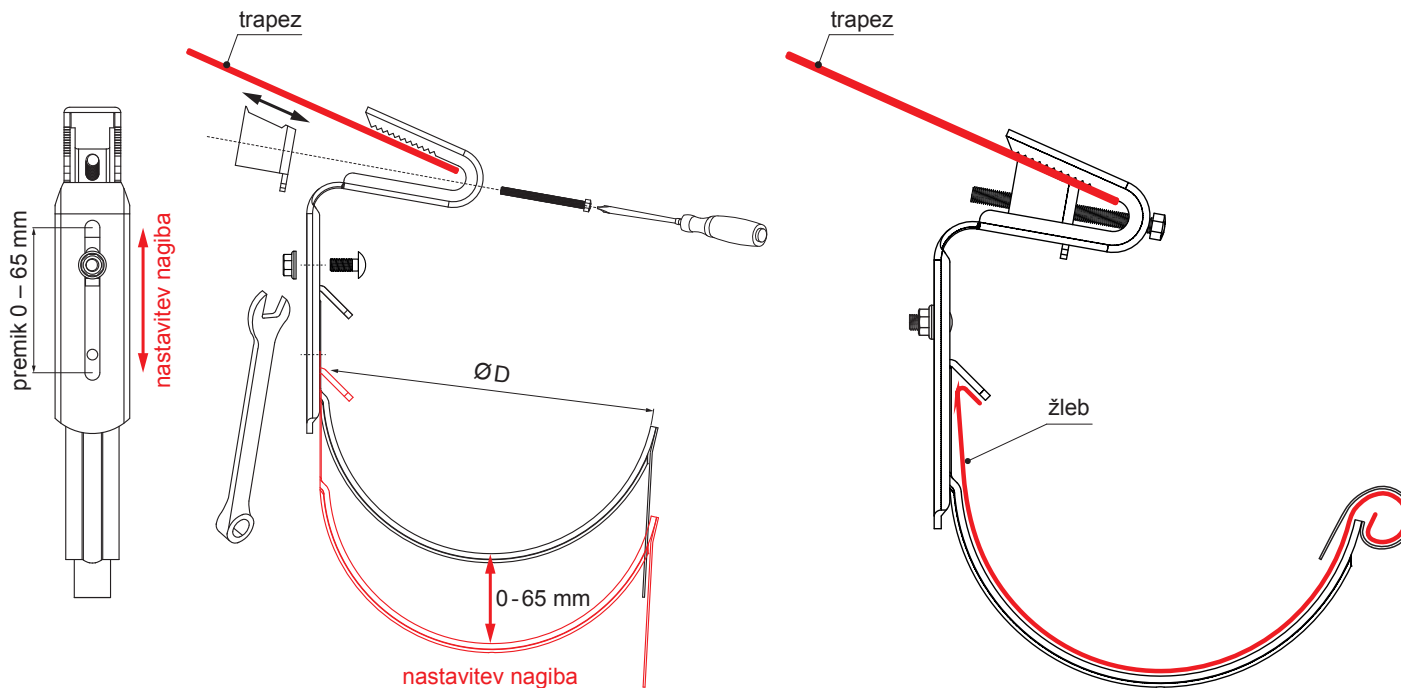

TEHNIČNI LIST

STREŠNA KLJUKA ZA TRAPEZNO VALOVITO PLOČEVINO

P-PHPTW

MZ Pocinkano barvano – Zelena mahovo – RAL 6005

Dimenzije [mm]	
Nominalna velikost	Ø D
250	105
333	153
400	192

INDEKS		DATUM	PODPIS	KJG QUALITY®	Scan code for 3D model	
SPREMEMBA						
OZN. MAT.		R.O.	MASA kg	MER.		
DIM.-POLIZD.						
POM. OPR.			STN	RAZVRS.ŠT.		
SEST.	Ing. Kluska M.		OP.	ŠT.POZICIJE		
PREIZK.						
TEHNOL.	TEHNOL.		STARA SK.	ŠT.SK.		
NAZIV	Strešna kljuka za trapezno valovito pločevino		Št. strani	P-PHPTW	Str.	