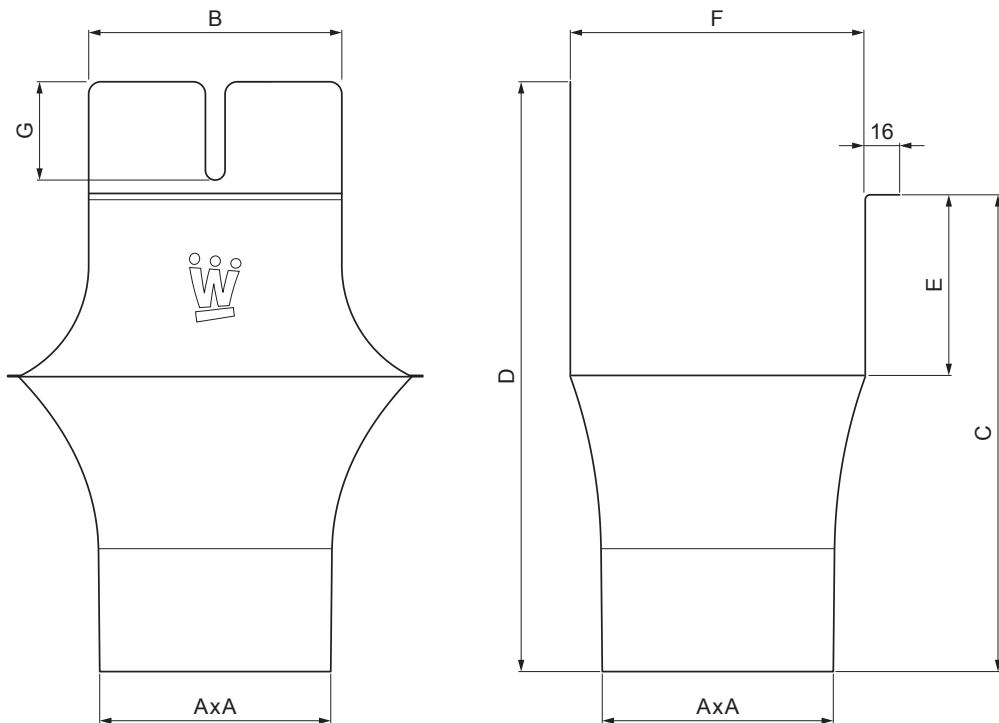

TEHNIČNI LIST

KOTLIČEK KVADRATNI

W.15H-WKLLH

TMM Aluminij barvni W.15 – Testa di Moro W.15 – RAL 8028

INDEKS			DATUM	PODPIS	KJG QUALITY®	Scan code for 3D model		
SPREMEMBA								
OZN. MAT.			R.O.	MASA kg	MER.			
DIM.-POLIZD.					STN RAZVRS.ŠT.			
POM. OPR.					OP. ŠT.POZICIJE			
SEST.	Ing. Kluska M.				STARA SK. ŠT.SK.			
PREIZK.								
TEHNOL.	TEHNOL.				STARA SK. ŠT.SK.			
NAZIV	Kotliček kvadratni				Št. strani	W.15H-WKLLH		Str.

Kreirano: 04.06.2026 01:13:20

Tehnične spremembe pridržane

Dimenzije [mm]							
Nominalna velikost	AxA	B	C	D	E	F	G
250-80/80	80x80	80	138	180	41	85	50
333-100/100	100x100	103	176	240	58	120	40
400-120/120	120x120	130	207	276	73	150	50