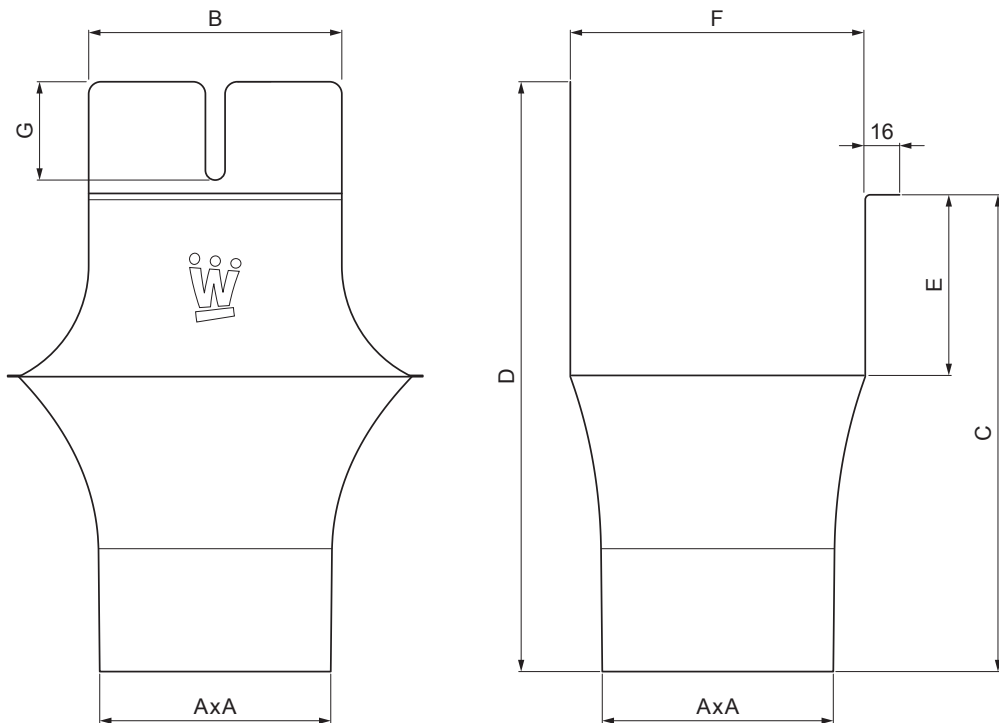

TEHNIČNI LIST

KOTLIČEK KVADRATNI

W.15H-WKLLH

ICM Aluminij barvni W.15 – Črna intenzivno W.15 – RAL 9005

INDEKS			DATUM	PODPIS		
SPREMEMBA						
OZN. MAT.			R.O.	MASA kg	MER.	
DIM.-POLIZD.				STN	RAZVRS.ŠT.	
POM. OPR.				OP.	ŠT.POZICIJE	
SEST.	Ing. Kluska M.					
PREIZK.						
TEHNOL.	TEHNOL.			STARA SK.	ŠT.SK.	
NAZIV	Kotliček kvadratni			Št. strani	W.15H-WKLLH	Str.

Kreirano: 04.06.2026 15:09:34

Tehnične spremembe pridržane

Dimenzije [mm]							
Nominalna velikost	AxA	B	C	D	E	F	G
250-80/80	80x80	80	138	180	41	85	50
333-100/100	100x100	103	176	240	58	120	40
400-120/120	120x120	130	207	276	73	150	50