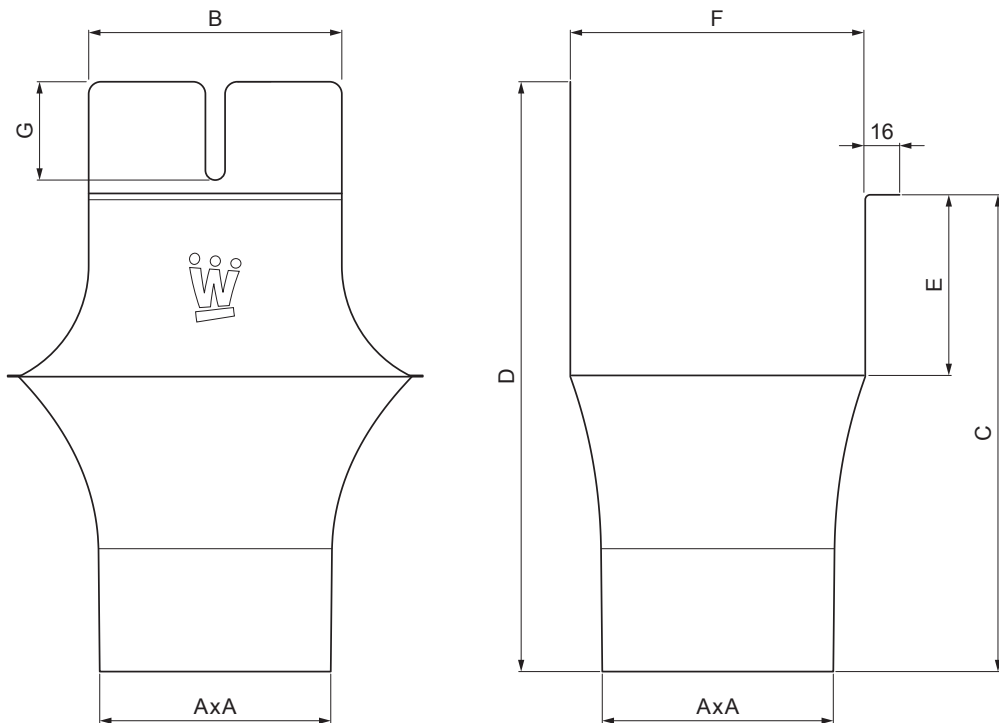

TEHNIČNI LIST

KOTLIČEK KVADRATNI

W.15H-WKLNH

OCM Aluminij barvni W.15 – Vinsko rdeča W.15 – RAL 3009

INDEKS			DATUM	PODPIS	KJG QUALITY®	Scan code for 3D model	
SPREMEMBA							
OZN. MAT.			R.O.	MASA kg	MER.		
DIM.-POLIZD.				STN	RAZVRS.ŠT.		
POM. OPR.				OP.	ŠT.POZICIJE		
SEST.	Ing. Kluska M.						
PREIZK.							
TEHNOL.	TEHNOL.			STARA SK.	ŠT.SK.		
NAZIV	Kotliček kvadratni			Št. strani	W.15H-WKLNH		Str.

Kreirano: 04.06.2026 16:53:30

Tehnične spremembe pridržane

Dimenzije [mm]							
Nominalna velikost	AxA	B	C	D	E	F	G
250-80/80	80x80	80	138	180	41	85	50
333-100/100	100x100	103	176	240	58	120	40
400-120/120	120x120	130	207	276	73	150	50