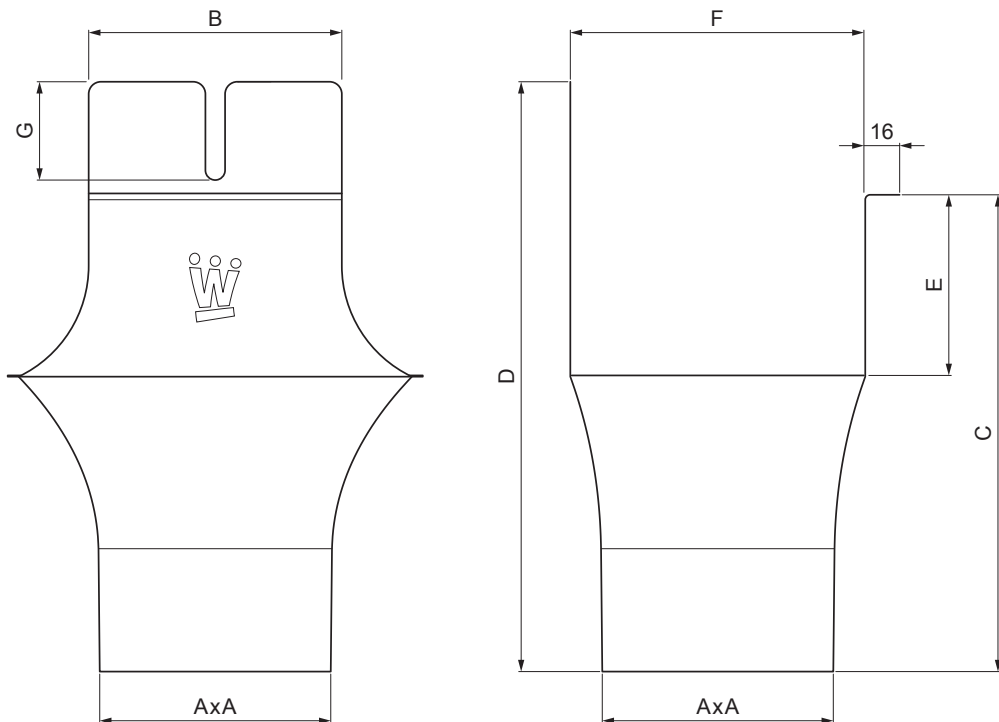

TEHNIČNI LIST

KOTLIČEK KVADRATNI

W.15H-WKLH

BHM Aluminij barvni W.15 – Srebrna W.15 – RAL 9006

INDEKS			DATUM	PODPIS	KJG QUALITY®	Scan code for 3D model	
SPREMEMBA							
OZN. MAT.			R.O.	MASA kg	MER.		
DIM.-POLIZD.				STN	RAZVRS.ŠT.		
POM. OPR.				OP.	ŠT.POZICIJE		
SEST.	Ing. Kluska M.				ŠT.SK.		
PREIZK.							
TEHNOL.	TEHNOL.			STARA SK.	ŠT.SK.		
NAZIV	Kotliček kvadratni			Št. strani	W.15H-WKLH		Str.

Kreirano: 04.06.2026 12:36:26

Tehnične spremembe pridržane

Dimenzije [mm]							
Nominalna velikost	AxA	B	C	D	E	F	G
250-80/80	80x80	80	138	180	41	85	50
333-100/100	100x100	103	176	240	58	120	40
400-120/120	120x120	130	207	276	73	150	50