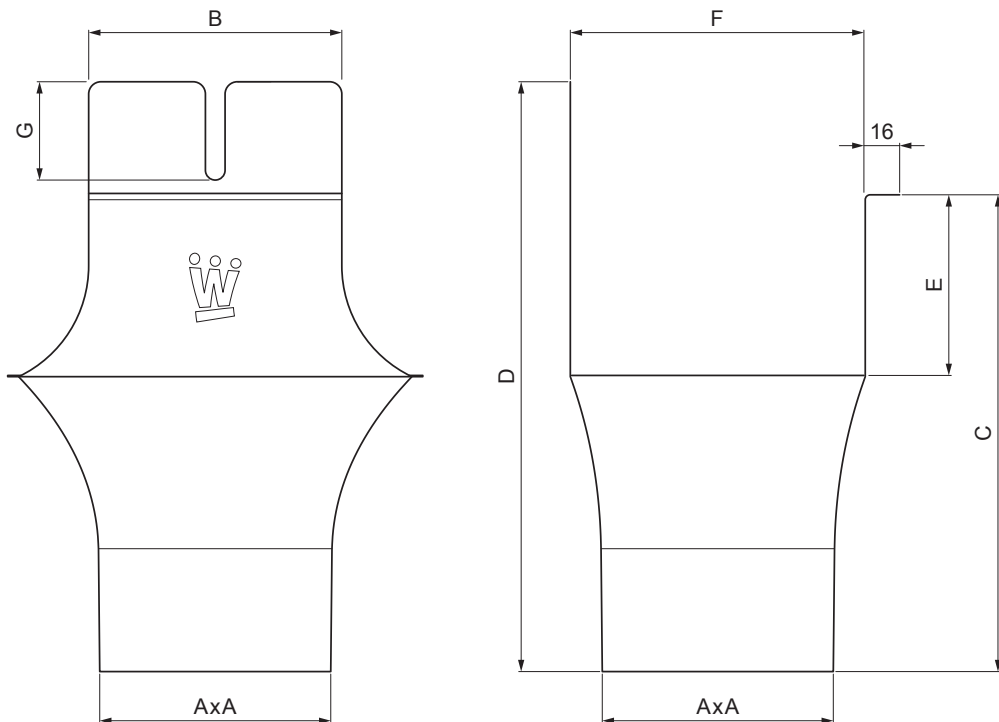

TEHNIČNI LIST

KOTLIČEK KVADRATNI

W.15H-WKLH

BM Aluminij barvni W.15 – Bela W.15 – RAL 9010

INDEKS			DATUM	PODPIS	KJG QUALITY®	Scan code for 3D model	
SPREMEMBA							
OZN. MAT.			R.O.	MASA kg	MER.		
DIM.-POLIZD.				STN	RAZVRS.ŠT.		
POM. OPR.				OP.	ŠT.POZICIJE		
SEST.	Ing. Kluska M.				ŠT.SK.		
PREIZK.					ŠT.SK.		
TEHNOL.	TEHNOL.			STARA SK.	ŠT.SK.		
NAZIV	Kotliček kvadratni			Št. strani	W.15H-WKLH		Str.

Kreirano: 19.04.2026 20:22:13

Tehnične spremembe pridržane

Dimenzije [mm]							
Nominalna velikost	AxA	B	C	D	E	F	G
250-80/80	80x80	80	138	180	41	85	50
333-100/100	100x100	103	176	240	58	120	40
400-120/120	120x120	130	207	276	73	150	50