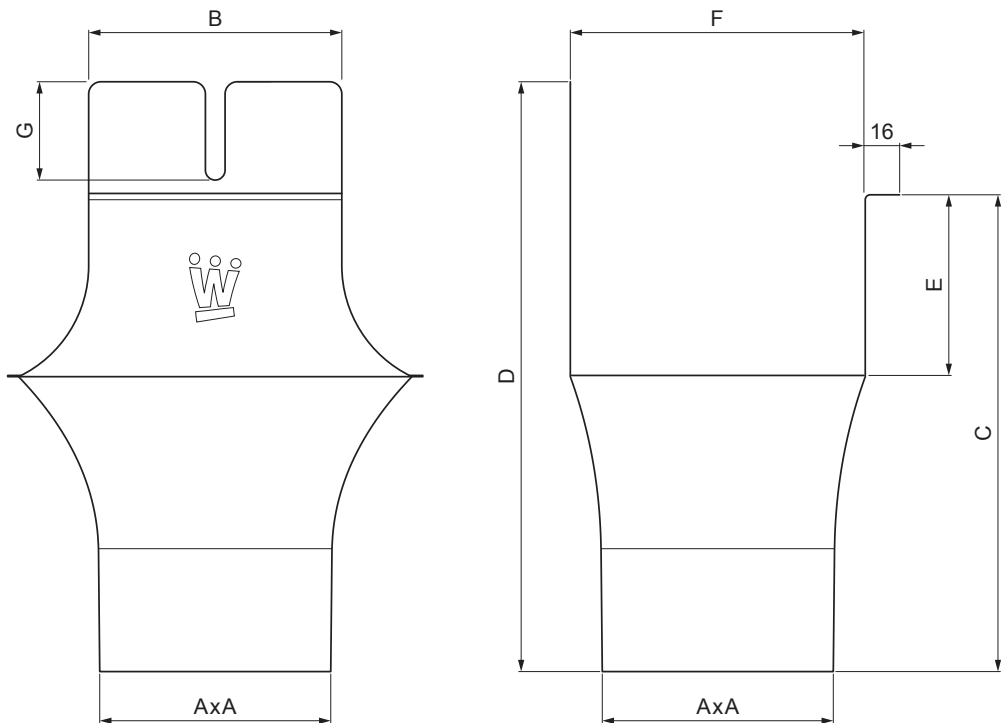

# KOTLIČEK KVADRATNI

## W.15H-WKLNH

**ZSM** Aluminij barvni W.15 – Cink siva W.15 – RAL extra

INDEKS			DATUM	PODPIS	<b>KJG</b> QUALITY®	Scan code for 3D model	
SPREMEMBA							
OZN. MAT.			R.O.	MASA kg	MER.		
DIM.-POLIZD.				STN	RAZVRS.ŠT.		
POM. OPR.				OP.	ŠT.POZICIJE		
SEST.	Ing. Kluska M.				ŠT.SK.		
PREIZK.					ŠT.SK.		
TEHNOL.	TEHNOL.			STARA SK.	ŠT.SK.		
NAZIV	Kotliček kvadratni			Št. strani	W.15H-WKLNH		Str.

Kreirano: 20.04.2026 07:09:01

Tehnične spremembe pridržane

Dimenzije [mm]							
Nominalna velikost	AxA	B	C	D	E	F	G
250-80/80	80x80	80	138	180	41	85	50
333-100/100	100x100	103	176	240	58	120	40
400-120/120	120x120	130	207	276	73	150	50