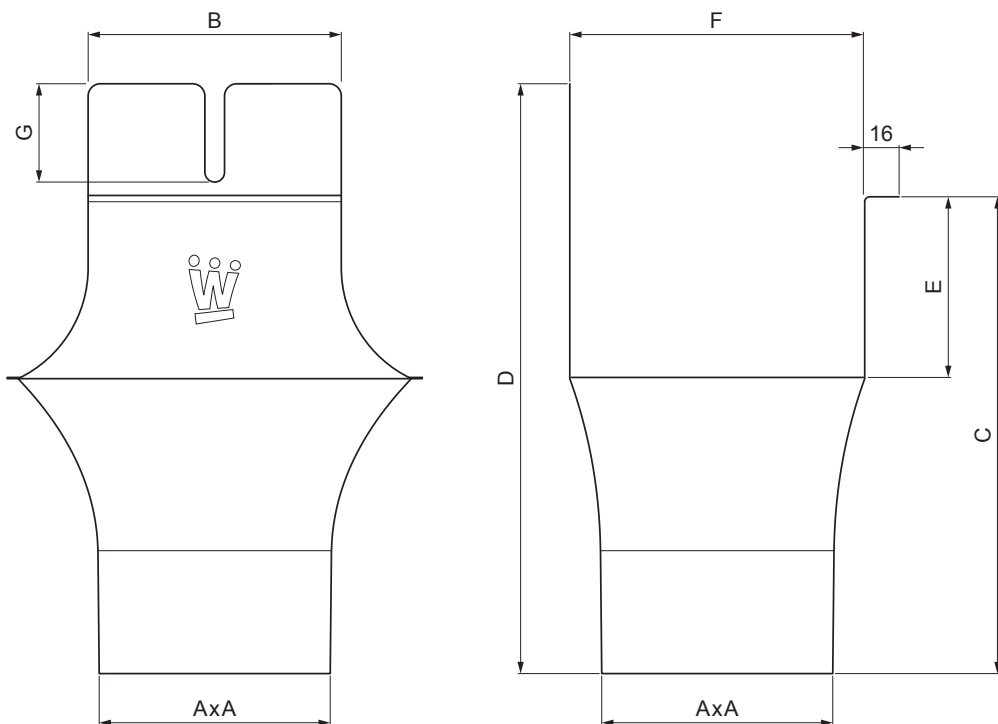

TEHNIČNI LIST

KOTLIČEK KVADRATNI

W.15H-WKLLH

Aluminij barvni W.15 – Opečno rdeča W.15 – RAL 8004

INDEKS		DATUM		PODPIS			
SPREMEMBA							
OZN. MAT.		R.O.	MASA kg	MER.			
DIM.-POLIZD.							
POM. OPR.			STN	RAZVRS.ŠT.			
SEST.	Ing. Kluska M.		OP.	ŠT.POZICIJE			
PREIZK.							
TEHNOL.	TEHNOL.		STARA SK.	ŠT.SK.			
NAZIV	Kotliček kvadratni		Št. strani	W.15H-WKLLH	Str.		

Kreirano: 04.06.2026 01:38:01

Tehnične spremembe pridržane

Dimenzije [mm]							
Nominalna velikost	AxA	B	C	D	E	F	G
250-80/80	80x80	80	138	180	41	85	50
333-100/100	100x100	103	176	240	58	120	40
400-120/120	120x120	130	207	276	73	150	50