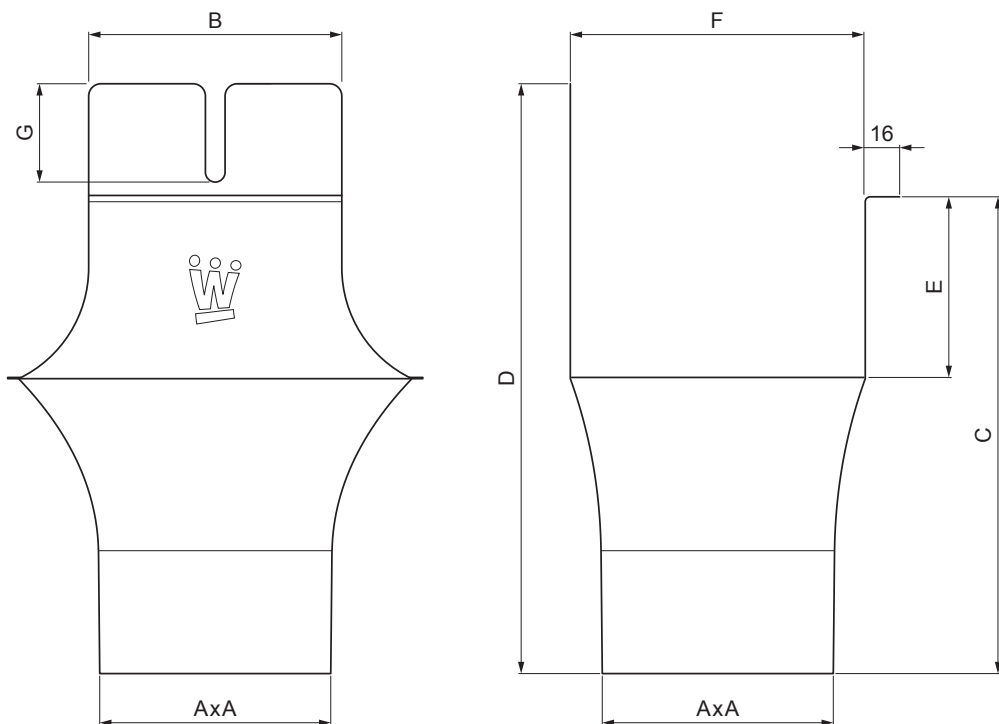

TEHNIČNI LIST

KOTLIČEK KVADRATNI

W.15H-WKLH

Aluminij barvni W.15 – Zelena mahovo W.15 – RAL 6005

INDEKS			DATUM	PODPIS				
SPREMEMBA								
OZN. MAT.			R.O.	MASA kg	MER.			
DIM.-POLIZD.					STN RAZVRS.ŠT.			
POM. OPR.					OP. ŠT.POZICIJE			
SEST.	Ing. Kluska M.				STARA SK. ŠT.SK.			
PREIZK.								
TEHNOL.	TEHNOL.							
NAZIV	Kotliček kvadratni				Št. strani	W.15H-WKLH		Str.

Kreirano: 04.06.2026 10:59:40

Tehnične spremembe pridržane

Dimenzije [mm]							
Nominalna velikost	AxA	B	C	D	E	F	G
250-80/80	80x80	80	138	180	41	85	50
333-100/100	100x100	103	176	240	58	120	40
400-120/120	120x120	130	207	276	73	150	50