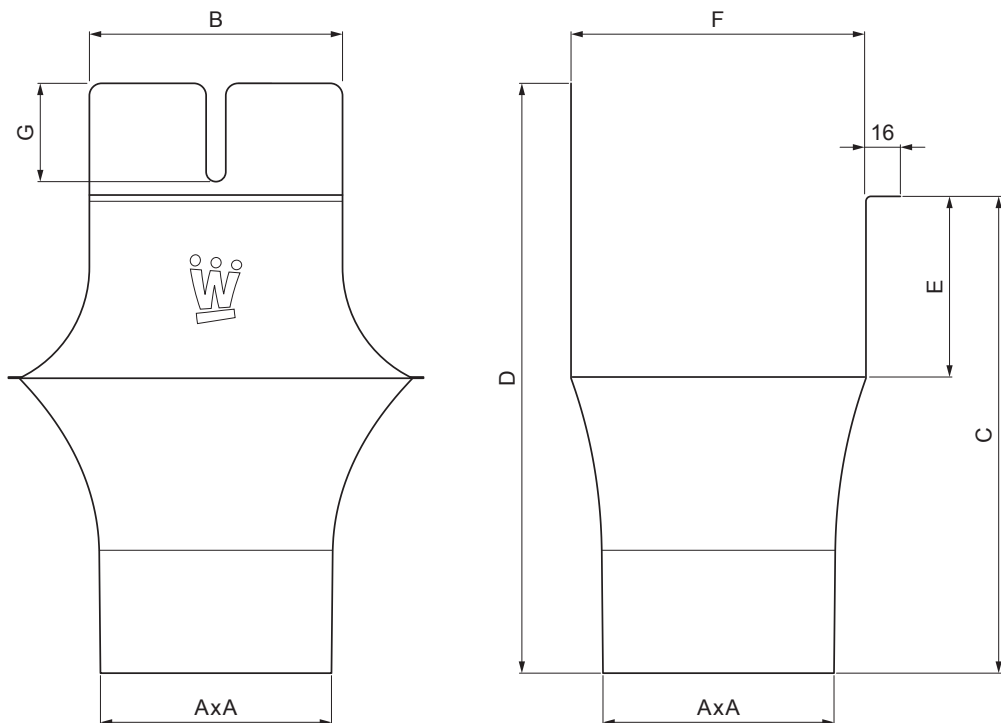

TEHNIČNI LIST

KOTLIČEK KVADRATNI

W.15H-WKLLH

BHTM Aluminij barvni W.15 – Temno srebrna W.15 – RAL 9007

INDEKS			DATUM	PODPIS	KJG QUALITY®	Scan code for 3D model	
SPREMEMBA							
OZN. MAT.			R.O.	MASA kg	MER.		
DIM.–POLIZD.				STN	RAZVRS.ŠT.		
POM. OPR.				OP.	ŠT.POZICIJE		
SEST.	Ing. Kluska M.						
PREIZK.							
TEHNOL.	TEHNOL.			STARA SK.	ŠT.SK.		
NAZIV	Kotliček kvadratni			Št. strani	W.15H-WKLLH		Str.

Kreirano: 05.06.2026 01:25:54

Tehnične spremembe pridržane

Dimenzije [mm]							
Nominalna velikost	AxA	B	C	D	E	F	G
250-80/80	80x80	80	138	180	41	85	50
333-100/100	100x100	103	176	240	58	120	40
400-120/120	120x120	130	207	276	73	150	50