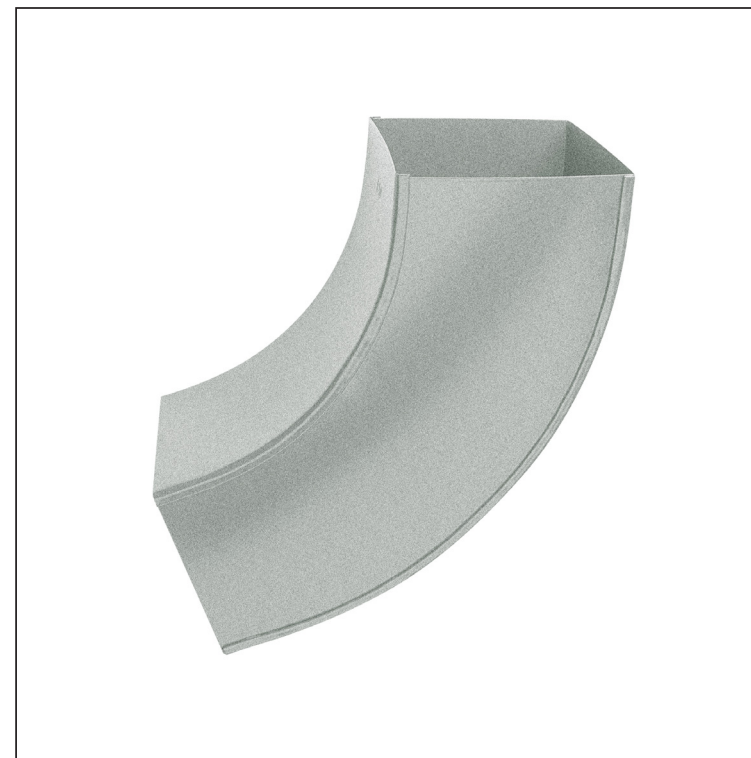

TEHNIČNI LIST

KOLENO KVADRATNO 72°

W.15H-WKH

ZSM Aluminij barvni W.15 – Cink siva W.15 – RAL extra

Dimenzije [mm]			
Nominalna velikost	AxA	A1xA1	L
80/80	78 x 78	83 x 83	210
100/100	98 x 98	103 x 103	270

INDEKS		DATUM		KJG QUALITY®	Scan code for 3D model 
SPREMEMBA		PODPIS			
OZN. MAT.		R.O.	MASA kg	MER.	
DIM.-POLIZD.					
POM. OPR.			STN	RAZVRS.ŠT.	
SEST.	Ing. Kluska M.		OP.	ŠT.POZICIJE	
PREIZK.					
TEHNOL.	TEHNOL.		STARA SK.	ŠT.SK.	
NAZIV	Koleno kvadratno 72°		Št. strani	W.15H-WKH	Str. 

Kreirano: 04.06.2026 02:02:24

Tehnične spremembe pridržane

TEHNIČNI LIST

KOLENO KVADRATNO 72°

W.15H-WKH

ZSM Aluminij barvni W.15 – Cink siva W.15 – RAL extra

INDEKS SPREMEMBA	DATUM	PODPIS	KJG QUALITY®	Scan code for 3D model	
DIM.-POLIZD.					
POM. OPR.			STN	RAZVRS.ŠT.	
SEST.	Ing. Kluska M.		OP.	ŠT.POZICIJE	
PREIZK.					
TEHNOL.	TEHNOL.		STARA SK.	ŠT.SK.	
NAZIV			Št. strani		
Koleno kvadratno 72°			W.15H-WKH		