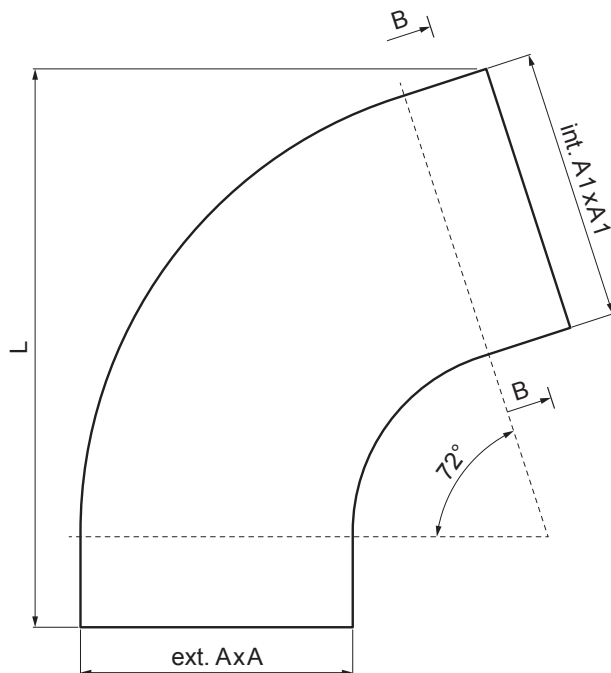

TEHNIČNI LIST

KOLENO KVADRATNO 72°

W.15H-WKH

ZSM Aluminij barvni W.15 – Cink siva W.15 – RAL extra

Dimenzije [mm]			
Nominalna velikost	AxA	A1xA1	L
80/80	78 x 78	83 x 83	210
100/100	98 x 98	103 x 103	270

INDEKS		DATUM		KJG QUALITY®	Scan code for 3D model 
SPREMEMBA		PODPIS			
OZN. MAT.		R.O.	MASA kg	MER.	
DIM.-POLIZD.					
POM. OPR.			STN	RAZVRS.ŠT.	
SEST.	Ing. Kluska M.		OP.	ŠT.POZICIJE	
PREIZK.					
TEHNOL.	TEHNOL.		STARA SK.	ŠT.SK.	
NAZIV	Koleno kvadratno 72°		Št. strani	W.15H-WKH	Str. 

Kreirano: 04.06.2026 02:02:24

Tehnične spremembe pridržane

TEHNIČNI LIST

KOLENO KVADRATNO 72°

W.15H-WKH

ZSM Aluminij barvni W.15 – Cink siva W.15 – RAL extra

INDEKS SPREMEMBA	DATUM	PODPIS	KJG QUALITY®	Scan code for 3D model	
DIM.-POLIZD.					
POM. OPR.			STN	RAZVRS.ŠT.	
SEST.	Ing. Kluska M.		OP.	ŠT.POZICIJE	
PREIZK.					
TEHNOL.	TEHNOL.		STARA SK.	ŠT.SK.	
NAZIV			Št. strani		
Koleno kvadratno 72°			W.15H-WKH		

Kreirano: 04.06.2026 02:02:24

Tehnične spremembe pridržane

Dimenzije [mm]			
Nominalna velikost	AxA	A1xA1	L
120/120	118 x 118	123 x 123	300