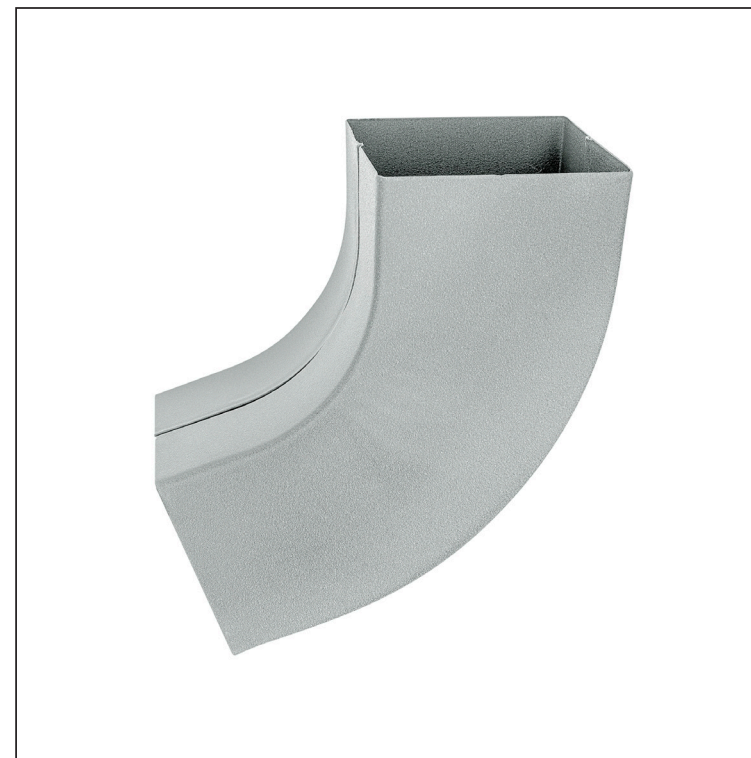

TEHNIČNI LIST

KOLENO KVADRATNO 72°

W.15H-WKH

ZSM Aluminij barvni W.15 – Cink siva W.15 – RAL extra

Dimenzije [mm]			
Nominalna velikost	AxA	A1xA1	L
80/80	78 x 78	83 x 83	210
100/100	98 x 98	103 x 103	270

INDEKS		DATUM		KJG QUALITY®	Scan code for 3D model 
SPREMEMBA		PODPIS			
OZN. MAT.		R.O.	MASA kg	MER.	
DIM.-POLIZD.					
POM. OPR.			STN	RAZVRS.ŠT.	
SEST.	Ing. Kluska M.		OP.	ŠT.POZICIJE	
PREIZK.					
TEHNOL.	TEHNOL.		STARA SK.	ŠT.SK.	
NAZIV	Koleno kvadratno 72°		Št. strani	W.15H-WKH	Str. 

Kreirano: 04.06.2026 02:02:24

Tehnične spremembe pridržane

TEHNIČNI LIST

KOLENO KVADRATNO 72°

W.15H-WKH

ZSM Aluminij barvni W.15 – Cink siva W.15 – RAL extra

INDEKS SPREMEMBA	DATUM	PODPIS	KJG QUALITY®	Scan code for 3D model	
DIM.-POLIZD.					
POM. OPR.			STN	RAZVRS.ŠT.	
SEST.	Ing. Kluska M.		OP.	ŠT.POZICIJE	
PREIZK.					
TEHNOL.	TEHNOL.		STARA SK.	ŠT.SK.	
NAZIV			Št. strani		
Koleno kvadratno 72°			W.15H-WKH		