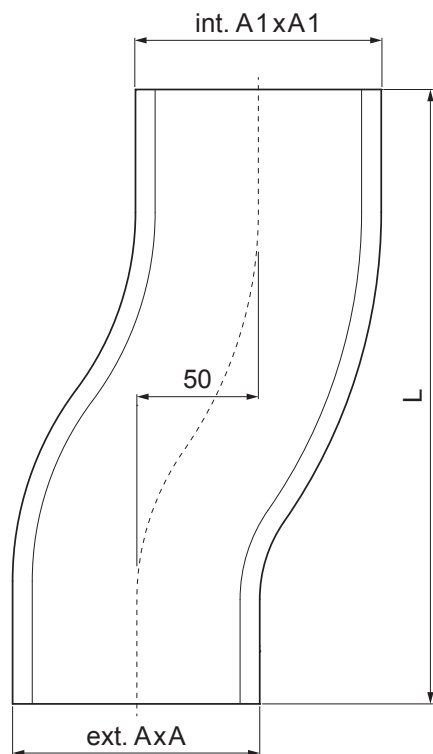

# KOLENO IZOGIBNO KVADRATNO

## W.15H-WKOH

**BM** Aluminij barvni W.15 – Bela W.15 – RAL 9010

INDEKS			DATUM	PODPIS	<b>KJG</b> QUALITY®	Scan code for 3D model	
SPREMEMBA							
OZN. MAT.			R.O.	MASA kg	MER.		
DIM.-POLIZD.				STN	RAZVRS.ŠT.		
POM. OPR.				OP.	ŠT.POZICIJE		
SEST.	Ing. Kluska M.						
PREIZK.							
TEHNOL.	TEHNOL.			STARA SK.	ŠT.SK.		
NAZIV	Koleno izogibno kvadratno			Št. strani	W.15H-WKOH	Str.	

Kreirano: 04.06.2026 02:36:59

Tehnične spremembe pridržane

Dimenzije [mm]			
Nominalna velikost	A1xA1	AxA	L
80/80	83x83	78x78	248
100/100	103x103	98x98	253
120/120	123x123	118x118	300