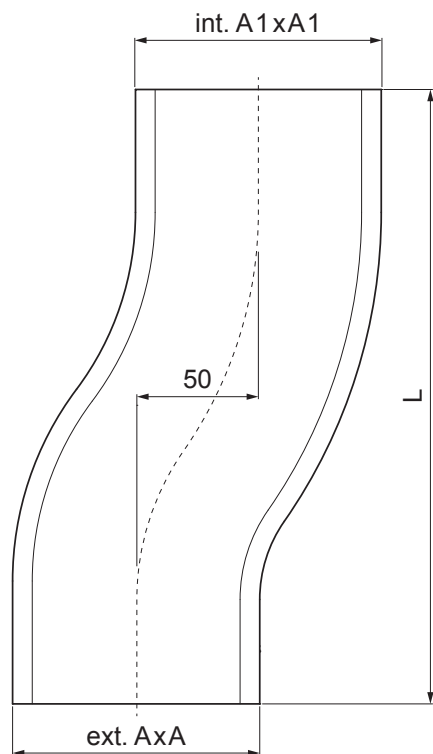

TEHNIČNI LIST

KOLENO IZOGIBNO KVADRATNO

W.15H-WKOH

Aluminij barvni W.15 – Zelena mahovo W.15 – RAL 6005

INDEKS			DATUM	PODPIS		
SPREMEMBA						
OZN. MAT.			R.O.	MASA kg	MER.	
DIM.-POLIZD.				STN	RAZVRS.ŠT.	
POM. OPR.				OP.	ŠT.POZICIJE	
SEST.	Ing. Kluska M.					
PREIZK.						
TEHNOL.	TEHNOL.			STARA SK.	ŠT.SK.	
NAZIV	Koleni izogibno kvadratno			Št. strani	W.15H-WKOH	Str.

Kreirano: 04.06.2026 01:38:02

Tehnične spremembe pridržane

Dimenzije [mm]			
Nominalna velikost	A1xA1	AxA	L
80/80	83x83	78x78	248
100/100	103x103	98x98	253
120/120	123x123	118x118	300