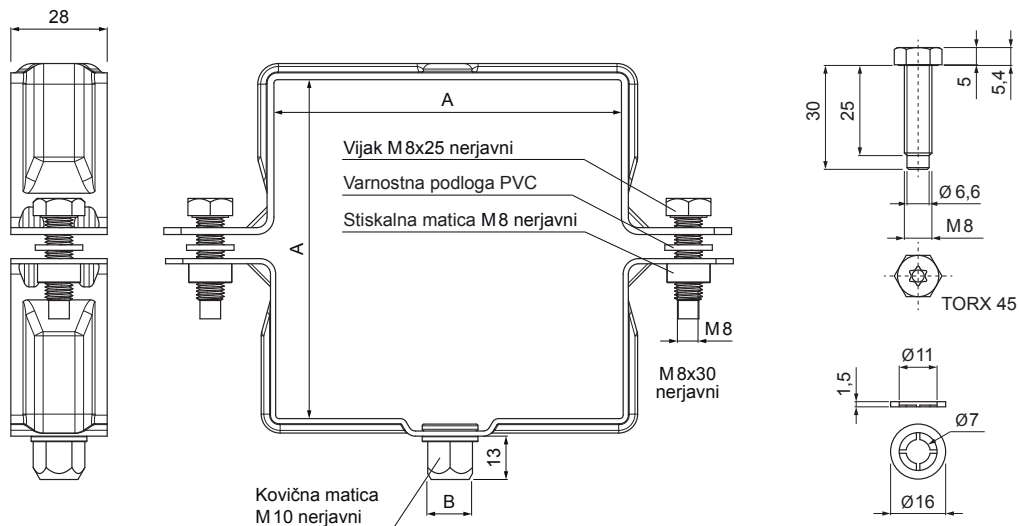

TEHNIČNI LIST

OBJEMKA KVADRATNA Z NAVOJEM M 10

W.15H-WOBH

TMM Aluminij barvni W.15 – Testa di Moro W.15 – RAL 8028

Dimenzije [mm]		
Nominalna velikost	AxA	B
80/80	80 x 80	13
100/100	100 x 100	13
120/120	120 x 120	13

INDEKS		DATUM		KJG QUALITY®	Scan code for 3D model	
SPREMEMBA		PODPIS				
OZN. MAT.		R.O.	MASA kg	MER.		
DIM.-POLIZD.						
POM. OPR.			STN	RAZVRS.ŠT.		
SEST.	Ing. Kluska M.		OP.	ŠT.POZICIJE		
PREIZK.						
TEHNOL.	TEHNOL.		STARA SK.	ŠT.SK.		
NAZIV	Objemka kvadratna z navojem M 10		Št. strani	W.15H-WOBH	Str.	