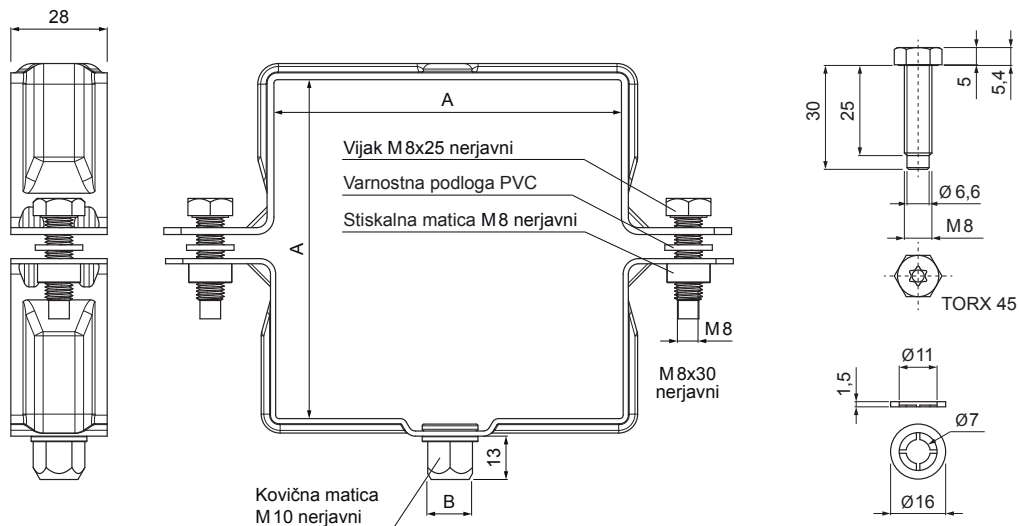

# OBJEMKA KVADRATNA Z NAVOJEM M 10

# W.15H-WOBH

**ICM** Aluminij barvni W.15 – Črna intenzivno W.15 – RAL 9005

Dimenzije [mm]		
Nominalna velikost	AxA	B
80/80	80 x 80	13
100/100	100 x 100	13
120/120	120 x 120	13

INDEKS		DATUM		<b>KJG</b> QUALITY®	Scan code for 3D model	
SPREMEMBA		PODPIS				
OZN. MAT.		R.O.	MASA kg	MER.		
DIM.-POLIZD.						
POM. OPR.			STN	RAZVRS.ŠT.		
SEST.	Ing. Kluska M.		OP.	ŠT.POZICIJE		
PREIZK.						
TEHNOL.	TEHNOL.		STARA SK.	ŠT.SK.		
NAZIV	Objemka kvadratna z navojem M 10		Št. strani	W.15H-WOBH	Str.	