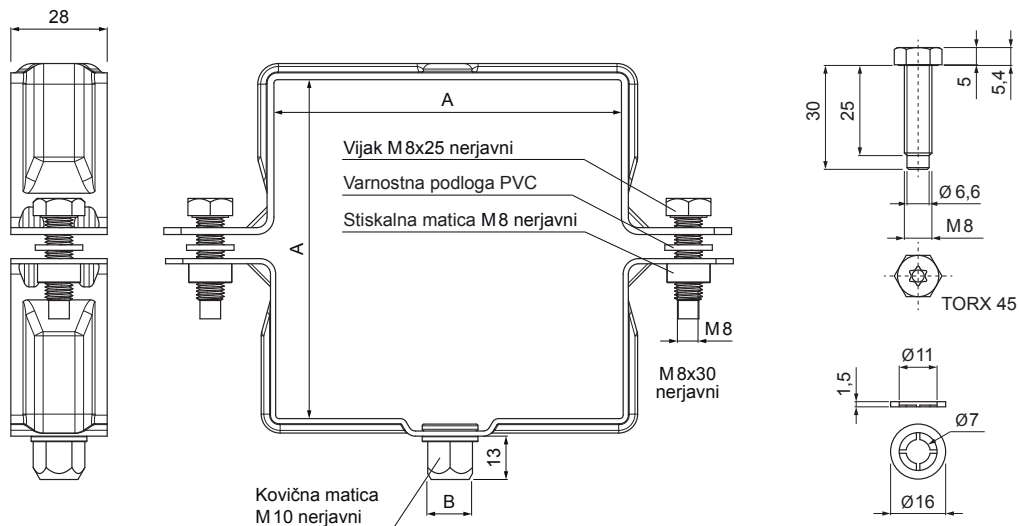

TEHNIČNI LIST

OBJEMKA KVADRATNA Z NAVOJEM M 10

W.15H-WOBH

OCM Aluminij barvni W.15 – Vinsko rdeča W.15 – RAL 3009

Dimenzije [mm]		
Nominalna velikost	AxA	B
80/80	80 x 80	13
100/100	100 x 100	13
120/120	120 x 120	13

INDEKS		DATUM		KJG QUALITY®	Scan code for 3D model	
SPREMEMBA		PODPIS				
OZN. MAT.		R.O.	MASA kg	MER.		
DIM.-POLIZD.						
POM. OPR.			STN	RAZVRS.ŠT.		
SEST.	Ing. Kluska M.		OP.	ŠT.POZICIJE		
PREIZK.						
TEHNOL.	TEHNOL.		STARA SK.	ŠT.SK.		
NAZIV	Objemka kvadratna z navojem M 10		Št. strani	W.15H-WOBH	Str.	