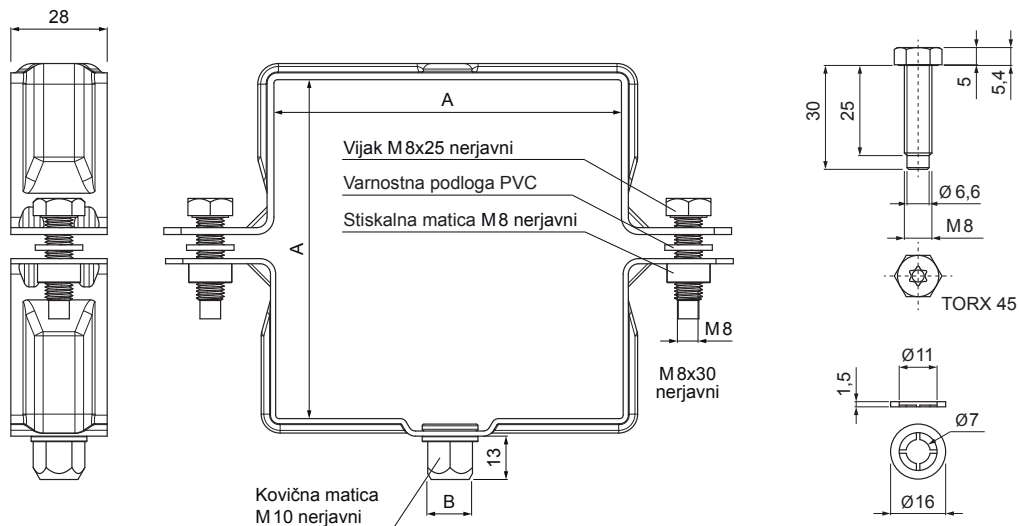

TEHNIČNI LIST

OBJEMKA KVADRATNA Z NAVOJEM M 10

W.15H-WOBH

BHM Aluminij barvni W.15 – Srebrna W.15 – RAL 9006

INDEKS	SPREMEMBA	DATUM	PODPIS	  
OZN. MAT.		R.O.	MASA kg	
DIM.-POLIZD.			STN	RAZVRS.ŠT.
POM. OPR.			OP.	ŠT.POZICIJE
SEST.	Ing. Kluska M.		STARA SK.	ŠT.SK.
PREIZK.				
TEHNOL.	TEHNOL.			
NAZIV	Objemka kvadratna z navojem M 10		Št. strani	W.15H-WOBH Str. 

Kreirano: 04.06.2026 10:49:54

Tehnične spremembe pridržane

Dimenzije [mm]		
Nominalna velikost	AxA	B
80/80	80 x 80	13
100/100	100 x 100	13
120/120	120 x 120	13