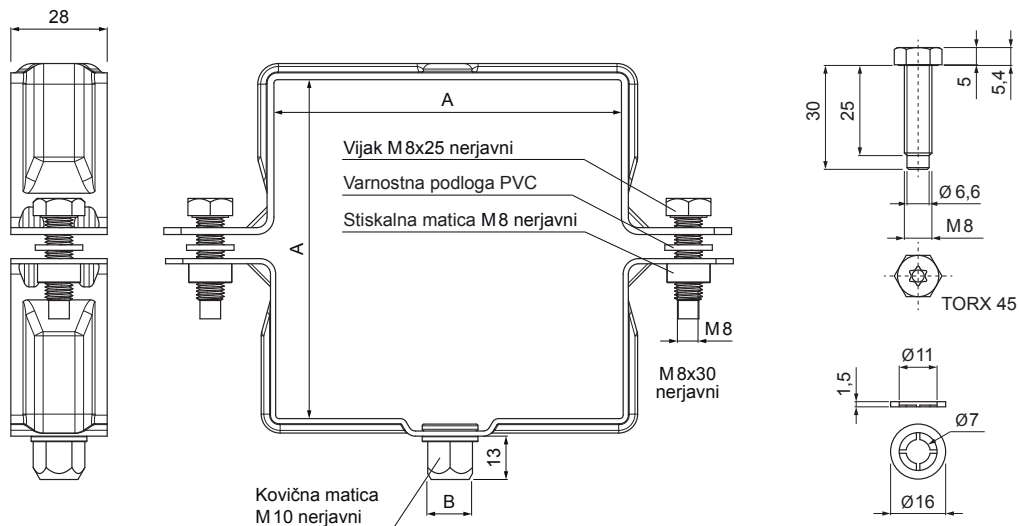

TEHNIČNI LIST

OBJEMKA KVADRATNA Z NAVOJEM M 10

W.15H-WOBH

BHM Aluminij barvni W.15 – Srebrna W.15 – RAL 9006

Dimenzije [mm]		
Nominalna velikost	AxA	B
80/80	80 x 80	13
100/100	100 x 100	13
120/120	120 x 120	13

INDEKS		DATUM		PODPIS			
SPREMEMBA							
OZN. MAT.		R.O.		MASA kg		MER.	
DIM.-POLIZD.							
POM. OPR.				STN		RAZVRS.ŠT.	
SEST.	Ing. Kluska M.			OP.		ŠT.POZICIJE	
PREIZK.							
TEHNOL.	TEHNOL.			STARA SK.		ŠT.SK.	
NAZIV	Objemka kvadratna z navojem M 10			Št. strani		W.15H-WOBH	Str.