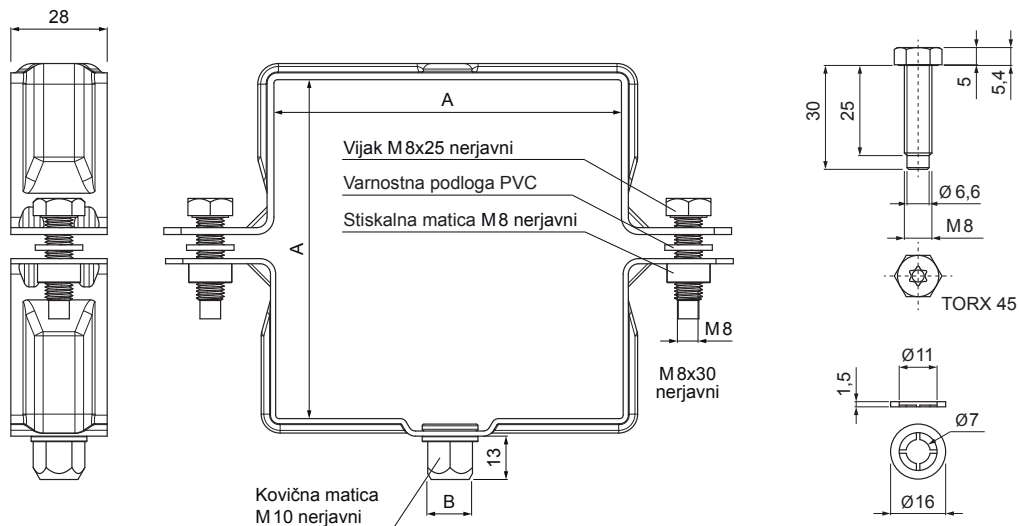

# OBJEMKA KVADRATNA Z NAVOJEM M 10

# W.15H-WOBH

**MHM** Aluminij barvni W.15 – Opečno rdeča W.15 – RAL 8004

Dimenzije [mm]		
Nominalna velikost	AxA	B
80/80	80 x 80	13
100/100	100 x 100	13
120/120	120 x 120	13

INDEKS		DATUM	PODPIS	<b>KJG</b> QUALITY®	Scan code for 3D model
SPREMEMBA					
OZN. MAT.		R.O.	MASA kg	MER.	
DIM.-POLIZD.					
POM. OPR.			STN	RAZVRS.ŠT.	
SEST.	Ing. Kluska M.		OP.	ŠT.POZICIJE	
PREIZK.					
TEHNOL.	TEHNOL.		STARA SK.	ŠT.SK.	
NAZIV	Objemka kvadratna z navojem M 10		Št. strani	W.15H-WOBH	Str.