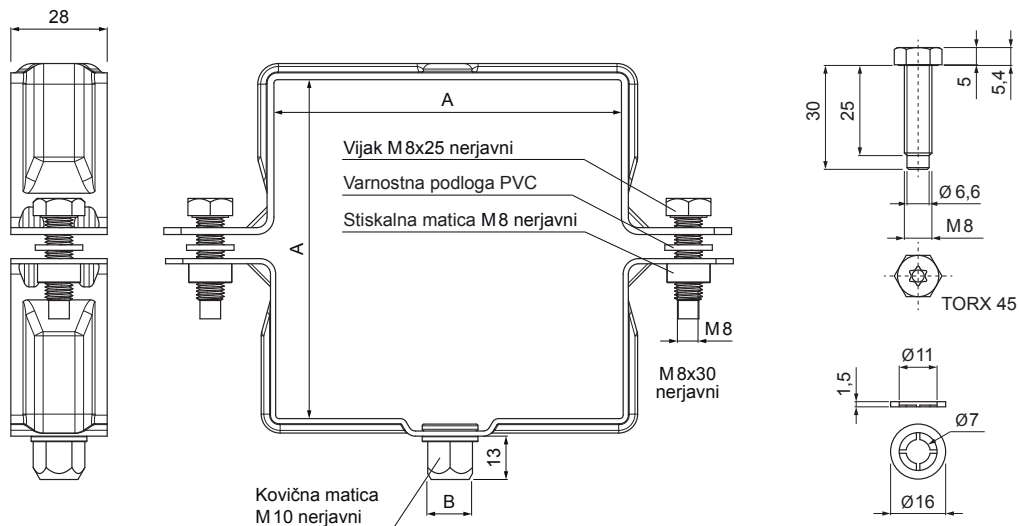

TEHNIČNI LIST

OBJEMKA KVADRATNA Z NAVOJEM M 10

W.15H-WOBH

MZM Aluminij barvni W.15 – Zelena mahovo W.15 – RAL 6005

Dimenzije [mm]		
Nominalna velikost	AxA	B
80/80	80 x 80	13
100/100	100 x 100	13
120/120	120 x 120	13

INDEKS		DATUM		PODPIS			
SPREMEMBA							
OZN. MAT.		R.O.		MASA kg		MER.	
DIM.-POLIZD.							
POM. OPR.				STN		RAZVRS.ŠT.	
SEST.	Ing. Kluska M.			OP.		ŠT.POZICIJE	
PREIZK.							
TEHNOL.	TEHNOL.			STARA SK.		ŠT.SK.	
NAZIV	Objemka kvadratna z navojem M 10			Št. strani		W.15H-WOBH	Str.