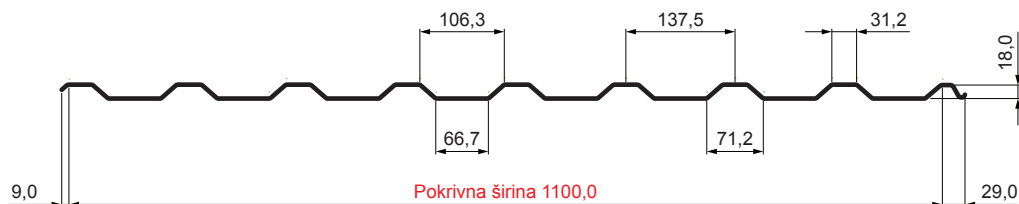

TEHNIČNI LIST

STREŠNI TRAPEZ TR 18A

W-TR 18A

BHT Aluminij barvni – Temno srebrna – RAL 9007

Tehnični parametri [mm]	
Pokrivna širina	1100,0
Skupna širina	1138,0
Višina profila	18,0
Debelina pločevine	0,70
Dolžina kritine	maks. 8000,0

INDEKS		DATUM		PODPIS				
SPREMEMBA								
OZN. MAT.		R.O.		MASA kg		MER.		
DIM.-POLIZD.								
POM. OPR.				STN		RAZVRS.ŠT.		
SEST.	Ing. Kluska M.			OP.		ŠT.POZICIJE		
PREIZK.								
TEHNOL.		TEHNOL.		STARA SK.		ŠT.SK.		
NAZIV	Strešni trapez TR 18A			Št. strani	W-TR 18A		Str.	