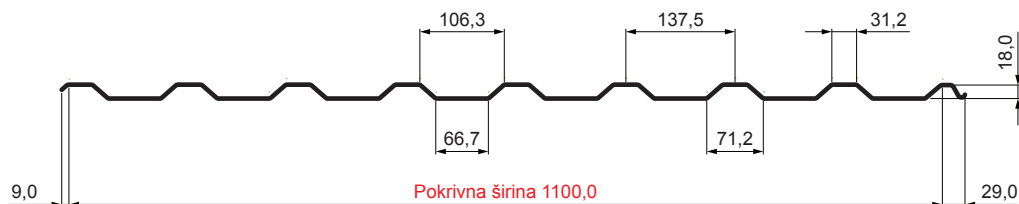

TEHNIČNI LIST

STREŠNI TRAPEZ TR 18A

W-TR 18A

BHT Aluminij barvni – Temno srebrna – RAL 9007

Tehnični parametri [mm]	
Pokrivna širina	1100,0
Skupna širina	1138,0
Višina profila	18,0
Debelina pločevine	0,70
Dolžina kritine	maks. 8000,0

INDEKS		DATUM		PODPIS				
SPREMEMBA								
OZN. MAT.		R.O.		MASA kg		MER.		
DIM.-POLIZD.								
POM. OPR.				STN		RAZVRS.ŠT.		
SEST.	Ing. Kluska M.			OP.		ŠT.POZICIJE		
PREIZK.								
TEHNOL.		TEHNOL.		STARA SK.		ŠT.SK.		
NAZIV	Strešni trapez TR 18A			Št. strani		W-TR 18A	Str.	