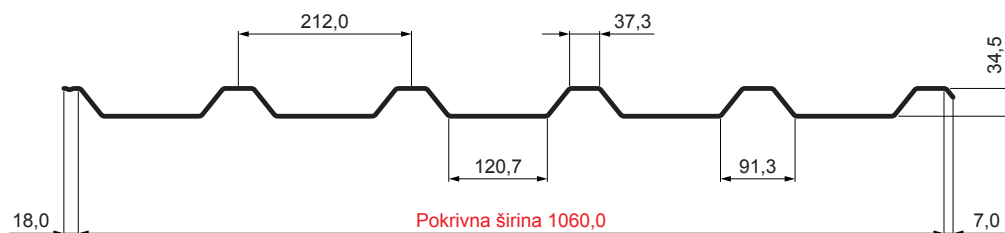

TEHNIČNI LIST

STREŠNI TRAPEZ TR 35A

W-TR 35A

BH Aluminij barvni – Srebrna – RAL 9006

Tehnični parametri [mm]	
Pokrivna širina	1060,0
Skupna širina	1085,0
Višina profila	34,5
Debelina pločevine	0,70
Dolžina kritine	maks. 8000,0

INDEKS		DATUM		PODPIS		KJG	TR35	Scan code for 3D model	
SPREMEMBA						QUALITY®			
OZN. MAT.		R.O.		MASA kg		MER.			
DIM.-POLIZD.									
POM. OPR.				STN		RAZVRS.ŠT.			
SEST.	Ing. Kluska M.			OP.		ŠT.POZICIJE			
PREIZK.									
TEHNOL.	TEHNOL.			STARA SK.		ŠT.SK.			
NAZIV	Strešni trapez TR 35A			Št. strani	W-TR 35A		Str.		