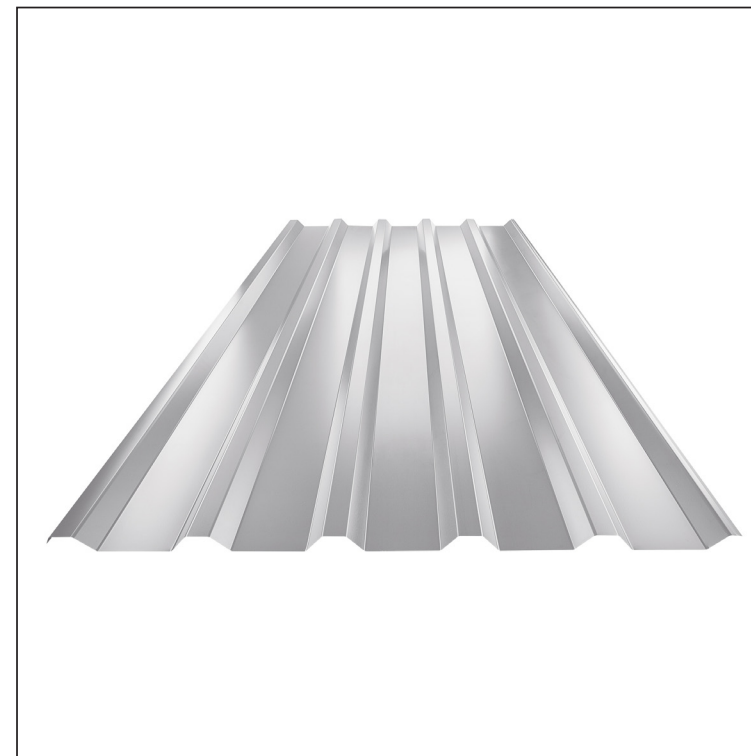

TEHNIČNI LIST

STREŠNI TRAPEZ TR 35A

W-TR 35A

BH Aluminij barvni – Srebrna – RAL 9006

Tehnični parametri [mm]	
Pokrivna širina	1060,0
Skupna širina	1085,0
Višina profila	34,5
Debelina pločevine	0,70
Dolžina kritine	maks. 8000,0

INDEKS		DATUM		PODPIS		KJG	TR35	Scan code for 3D model	
SPREMEMBA						QUALITY®			
OZN. MAT.		R.O.		MASA kg		MER.			
DIM.-POLIZD.									
POM. OPR.				STN		RAZVRS.ŠT.			
SEST.	Ing. Kluska M.			OP.		ŠT.POZICIJE			
PREIZK.									
TEHNOL.	TEHNOL.			STARA SK.		ŠT.SK.			
NAZIV	Strešni trapez TR 35A			Št. strani	W-TR 35A		Str.		