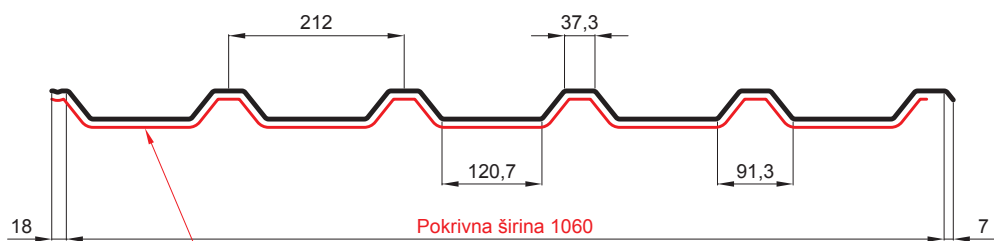

TEHNIČNI LIST

STREŠNI TRAPEZ TR 35A SQ (sound – aqua)

W-TR 35A SQ

SQ = ANTIKONDENZACIJSKI IN PROTIHRUPNI FILC deb.3-4mm
 info: SQ (sound-zvok, aqua-voda)

BH Aluminij barvni – Srebrna – RAL 9006

Tehnični parametri [mm]	
Pokrivna širina	1060
Skupna širina	1085
Višina profila	34,5
Debelina pločevine	0,70
Dolžina kritine	maks. 8000

INDEKS		DATUM		PODPIS		KJG QUALITY®	TR35	Scan code for 3D model	
SPREMEMBA									
OZN. MAT.		R.O.		MASA kg		MER.			
DIM.-POLIZD.									
POM. OPR.				STN		RAZVRS.ŠT.			
SEST.	Ing. Kluska M.			OP.		ŠT.POZICIJE			
PREIZK.									
TEHNOL.		TEHNOL.		STARA SK.		ŠT.SK.			
NAZIV	Strešni trapez TR 35A SQ (sound – aqua)			Št. strani		W-TR 35A SQ		Str.	