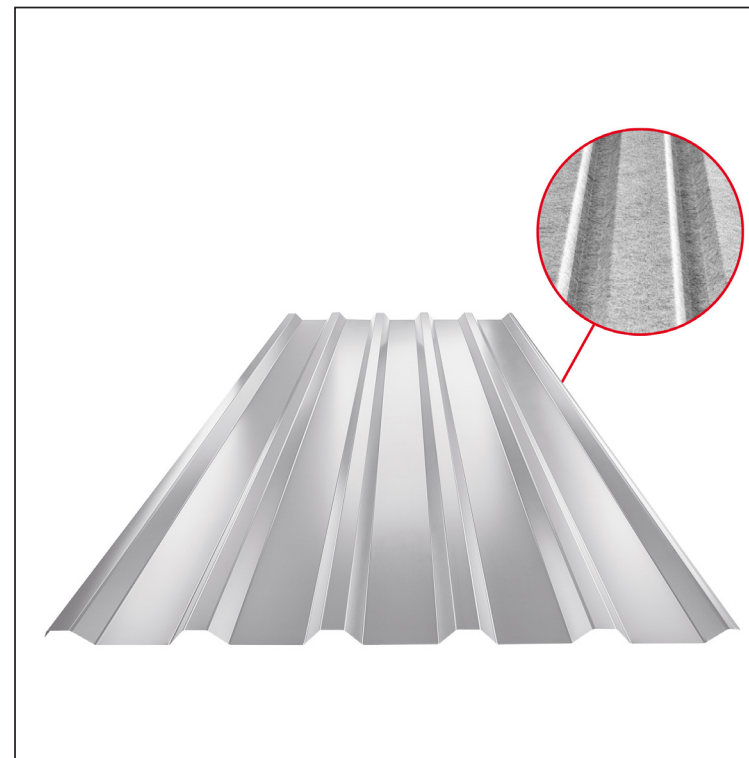

TEHNIČNI LIST

STREŠNI TRAPEZ TR 35A SQ (sound – aqua)

W-TR 35A SQ

SQ = ANTIKONDENZACIJSKI IN PROTIHRUPNI FILC deb.3-4mm
 info: SQ (sound-zvok, aqua-voda)

BH Aluminij barvni – Srebrna – RAL 9006

Tehnični parametri [mm]	
Pokrivna širina	1060
Skupna širina	1085
Višina profila	34,5
Debelina pločevine	0,70
Dolžina kritine	maks. 8000

INDEKS		DATUM		PODPIS		KJG QUALITY®	TR35	Scan code for 3D model	
SPREMEMBA									
OZN. MAT.		R.O.		MASA kg		MER.			
DIM.-POLIZD.									
POM. OPR.				STN		RAZVRS.ŠT.			
SEST.	Ing. Kluska M.			OP.		ŠT.POZICIJE			
PREIZK.									
TEHNOL.		TEHNOL.		STARA SK.		ŠT.SK.			
NAZIV	Strešni trapez TR 35A SQ (sound – aqua)			Št. strani		W-TR 35A SQ		Str.	